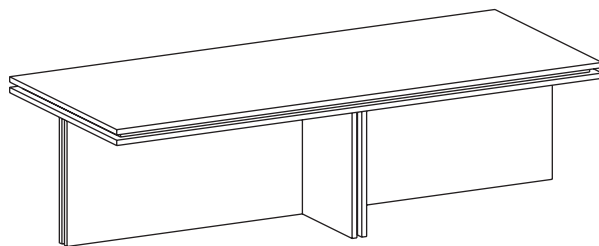

Collection of side, bedside and coffee tables composed of a rectangular top and structure in ash veneered MDF. The top and structure are made of double boards with a separation between them that has a 2cm offset from the border. The size and shape of the tables makes it possible to place them both individually and superposing, creating sets.

Slot

Francesc Rifé

Colección de mesas auxiliares, de noche y de centro compuesta por una tapa rectangular y una estructura en MDF chapado en fresno. La tapa y la estructura están formadas por tableros dobles con una separación entre ambos, retirada 2cm con respecto al borde. El tamaño y forma de las mesas permite colocarlas tanto individualmente como superpuestas, formando conjuntos.

Mesas de centro

Coffee tables

SLOT-25

120x50x32 cm

0,275 m³ 29 Kg

Fresno
Ash

Acabados | Finishes

Colores aproximados
Approximate colours