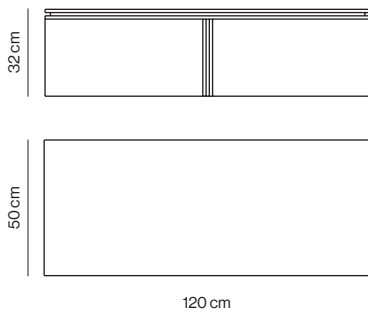

Mesas auxiliares y de noche

Side and bedside tables

SLOT-55	52x50x40 cm	0,160 m ³	15 Kg
Fresno Ash			

Mesas de centro

Coffee tables

SLOT-85	80x50x32 cm	0,188 m ³	21 Kg
Fresno Ash			

SLOT-88	84x80x40 cm	0,364 m ³	32 Kg
Fresno Ash			

Slot

Francesc Rifé

Colección de mesas auxiliares, de noche y de centro compuesta por una tapa rectangular y una estructura en MDF chapado en fresno. La tapa y la estructura están formadas por tableros dobles con una separación entre ambos, retirada 2cm con respecto al borde. El tamaño y forma de las mesas permite colocarlas tanto individualmente como superpuestas, formando conjuntos.

Collection of side, bedside and coffee tables composed of a rectangular top and structure in ash veneered MDF. The top and structure are made of double boards with a separation between them that has a 2cm offset from the border. The size and shape of the tables makes it possible to place them both individually and superposing, creating sets.

Mesas de centro

Coffee tables

SLOT-25

120x50x32 cm

0,275 m³ 29 Kg

Fresno
Ash

Acabados | Finishes

Colores aproximados
Approximate colours