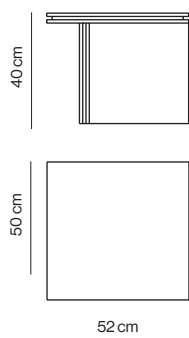

kendo

SLOT

Side / bedside / coffee table

Designed by *Francesc Rifé*

Slot

Francesc Rifé

Colección de mesas auxiliares, de noche y de centro compuesta por una tapa rectangular y una estructura en MDF chapado en fresno. La tapa y la estructura están formadas por tableros dobles con una separación entre ambos, retirada 2cm con respecto al borde. El tamaño y forma de las mesas permite colocarlas tanto individualmente como superpuestas, formando conjuntos.

Collection of side, bedside and coffee tables composed of a rectangular top and structure in ash veneered MDF. The top and structure are made of double boards with a separation between them that has a 2cm offset from the border. The size and shape of the tables makes it possible to place them both individually and superposing, creating sets.

Mesas auxiliares y de noche

Side and bedside tables

SLOT-55	52x50x40 cm	0,160 m ³	15 Kg
Fresno Ash			

Mesas de centro

Coffee tables

SLOT-85	80x50x32 cm	0,188 m ³	21 Kg
Fresno Ash			

SLOT-88	84x80x40 cm	0,364 m ³	32 Kg
Fresno Ash			

Mesas de centro

Coffee tables

SLOT-25

120x50x32 cm

0,275 m³ 29 Kg

Fresno
Ash

Acabados | Finishes

Colores aproximados
Approximate colours