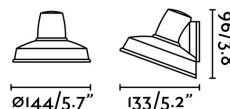

Características técnicas

Bombilla:	1x GU10 MAX 8W
Incluye Bombilla:	No
Transformador:	
Incluye Transformador:	No
Voltaje:	100-240V
IP:	44
Clase:	I
Material:	Aluminio y difusor de cristal transparente
Diseñador:	ALEX & MANEL LLUSCÀ
Bombilla Recomendada:	17324
Descripción Bombilla Recomendada:	BOMBILLA GU10 LED 8W 2700K 60° NEGRA
Ancho:	133 mm
Alto:	96 mm
Diámetro:	144 Ø
Peso:	0.46 kg
Volumen:	0.00318 m3