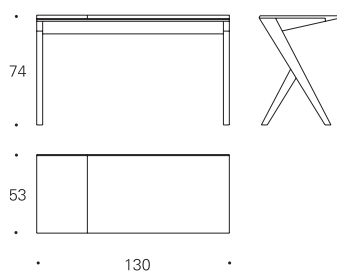

### Escritorios

<b>BECO-35 E</b>	Tapa elevable Folding top	130x53x74 cm	0,690 m <sup>3</sup>	30 Kg
Roble Oak				
Nogal Walnut				