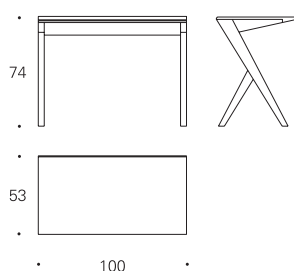

kendo

BECO

Luis Arrivillaga

Escritorio o mesa auxiliar de trabajo en madera maciza y MDF en chapa de nogal o roble o lacado. La versión de 100 es siempre con tapa fija. La versión de 130 puede ser con tapa elevable o fija. La versión con tapa elevable permite guardar objetos en su interior a la vez que dispone de una bandeja deslizante.

Desk or workbench made in solid wood and veneered MDF in oak or walnut or lacquered. The 100 version is always with fixed top. The 130 version can be with folding or fixed top. The option with folding top allows you to store objects inside and also has a sliding tray.

Escritorios

Desks

BECO-05 F	Tapa fija Fixed top	100x53x74 cm	0,533 m³	23 Kg
Roble Oak				
Nogal Walnut				
Laca Lacquer