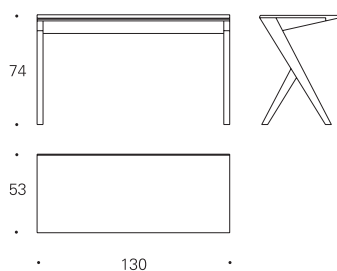

BECO-35 F	Tapa fija Fixed top	130x53x74 cm	0,690 m³	30 Kg
Roble Oak				
Nogal Walnut				
Laca Lacquer