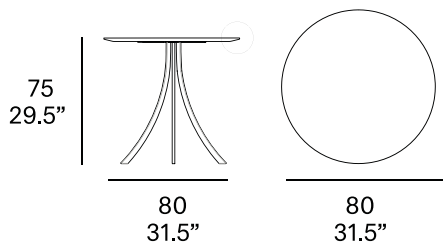

indoor

Bistro indoor Dining table stand with round top / pie de mesa con tapa redonda

Manel Molina, 2017

T903 R 80

Tabletop made of solid wood from European oaks with 0.83" of section. Structure made of oval stainless steel tube, finished with polyester powder. The collection is also available in a lacquered version (MDF) and in European oak plywood. Delivered unassembled.

Tapa fabricada en madera maciza de roble europeo de 21 mm de sección. Estructura fabricada en tubo oval de acero inoxidable, con acabado en pintura de polvo de poliéster. La colección está también disponible en versión lacada (MDF) y en tablero contrachapado de roble europeo. Se sirven desmontadas.

Shipment details

Qty	1 dining table (2 boxes)
Volume	0,41 m ³ / 14.5 ft ³
Gross weight	30 kg / 66.1 lb
Net weight	27 kg / 59.5 lb
Item dimensions (width x depth x height)	80 x 80 x 75 cm 31.5" x 31.5" x 29.5"

Tabletop options:

- solid wood top 21 mm/0.83" thick.
- veneered top 21 mm/0.83" thick.
- lacquered top 21 mm/0.83" thick.

expormim

Expormim S.A.
Pol. Ind. Jaime I
46640 Moixent (Valencia) Spain
+34 962 295 144/5
export@expormim.com
www.expormim.com