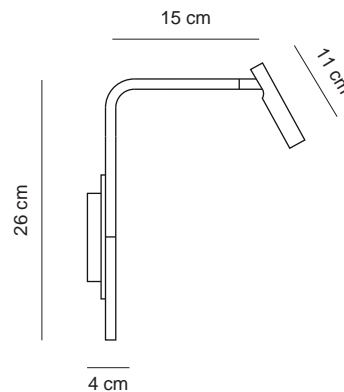

MiniSpot is a new proposal by Cristian Cubina. Its common denominator is its small cylindrical head in the form of an adjustable arm that contains an integrated LED. Composed of a floor lamp, a wall lamp and a table lamp, the MiniSpot collection is conceived to provide powerful, punctual and direct light. MiniSpot is a minimalist, discreet collection, with simple shapes and adaptable to any space. It is equipped with Led technology, therefore MiniSpot offers durability and low consumption, suitable for the necessary energy savings. The wall lamp is perfect for a bed headboard, the table lamp is suitable for a nightstand or desk, and the floor lamp is intended to be installed next to an armchair or sofa.

MiniSpot is produced in three models: floor lamp, wall lamp (with 180° movable arm) and table lamp. The structure is made of iron painted in textured white or black, although on request it can be painted in any finish from the ALMA Light catalogue, or customized in another color. The light source is an integrated Led (Cree 3W, 3000K 260lm) with a 30° light beam and dimmable in the case of floor and table lamps, while it is on-off in the case of the wall lamp. As for the switches, it includes a touch/dimmer in the table and floor versions, and a toggle switch in the wall light.