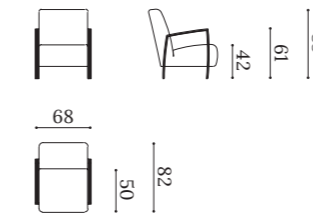

SIRA

Butaca / Armchair / Fauteuil

SIRA 1PW

Estructura de madera maciza con suspensión de cinchas elásticas.
Asiento fijo en espuma de poliuretano densidad 35 kg.
Brazos en madera barnizada.

*Solid wood frame with a webbing straps suspension.
Fixed seat with polyurethane foam, density 35 kg.
Varnished wood armrests.*

Structure en bois massif avec suspension de sangles élastiques.
Assise fixe en mousse de polyuréthane densité 35 kg.
Accoudoirs en bois verni.