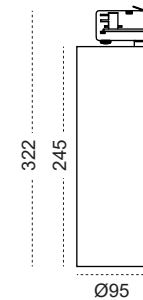

FUGA LED LARGE