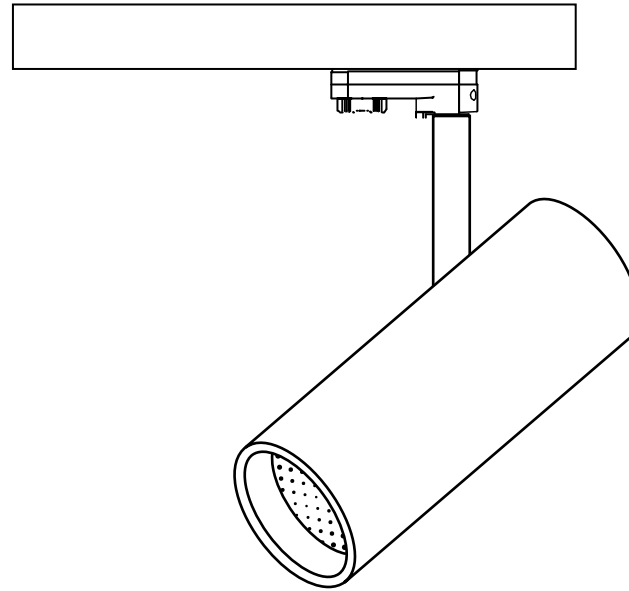

TRACK is sold separately.
Refs available in www.faro.es

TECHNICAL FEATURES - CARACTERÍSTICAS TÉCNICAS

LIGHT SURFACE - FUENTE DE LUZ

Light surface features are shown n the box and product label.
La fuente de luz se muestra la etiqueta de la caja y la de la luminaria.