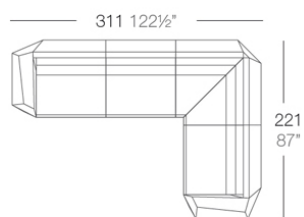

1 x 54004 Módulo Central Sectional Sofa Armless
1 x 54002 Módulo Izquierdo Sectional Sofa Left
1 x 54003 Módulo Derecho Sectional Sofa Right
1 x 54006 Módulo Esquina 90° Sectional Sofa Corner 90°