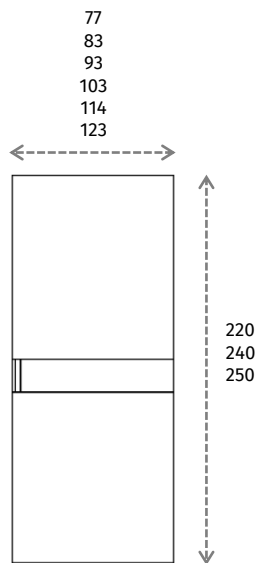

SLIDING DOORS