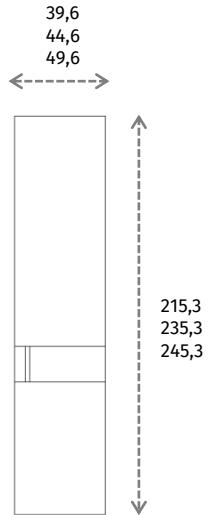

DIMENSIONS:

SWING DOOR