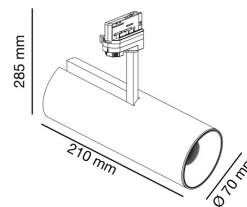

FUGA SMALL Proyector blanco LED 7W 3000K 60°

Ref. 011100401

FUGA es una familia de proyectores de formato tubular. Se pueden ajustar en su eje vertical 350° y en su eje horizontal 90°. Todos los componentes se alojan dentro de la carcasa del proyector, consiguiendo un diseño depurado. Los proyectores distribuyen la luz allí dónde es necesaria gracias a la posibilidad de orientarlos. Con una temperatura de color de 3000K, este proyector permite crear ambientes cálidos y confortables.

Características técnicas

Bombilla:	LED 7W 3000K 60°
Incluye Bombilla:	Si
Transformador:	Driver
Incluye Transformador:	Si
Voltaje:	100-240V
IP:	
Clase:	
Material:	Aluminio inyectado, reflector de aluminio y difusor cristal templado
Diseñador:	
Largo:	70 mm
Alto:	210 mm
Peso:	1.23 kg