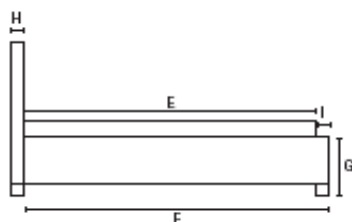

Продажа дизайнерской мебели,
света и аксессуаров
по всей России

CLASSIC

Catálogo: Moradillo Beds

Modelo tapizado. No desenfundable

8 (800) 500-70-36
hello@barcelonadesign.ru
www.barcelonadesign.ru

A	135-150-160-180
B	108-153-168-178-198
C	93 (51+42)
D	99
E	190-200
F	203-213
G	29
H	22
I	8