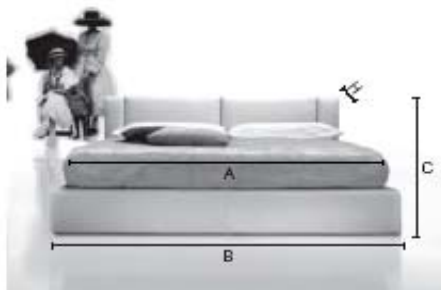

Продажа дизайнерской мебели,
света и аксессуаров
по всей России

CLASSIC

Catálogo: Moradillo Beds

Modelo tapizado. No desenfundable

8 (800) 500-70-36
hello@barcelonadesign.ru
www.barcelonadesign.ru

A	135-150-160-180
B	108-153-168-178-198
C	93 (51+42)
D	99
E	190-200
F	203-213
G	29
H	22
I	8

MEDIDAS DISPONIBLES /AVAILABLE DIMENSIONS :

Cabecero/Headboard

Colchón/Mattress	B	Mtrs	M ²	Kgs	M ³
135	153	3,1	5,64	30	0,3
150	163	3,3	6,01	35	0,32
160	178	3,7	6,73	37	0,35
180	198	3,9	7,1	42	0,39

Bancada/Bedstead