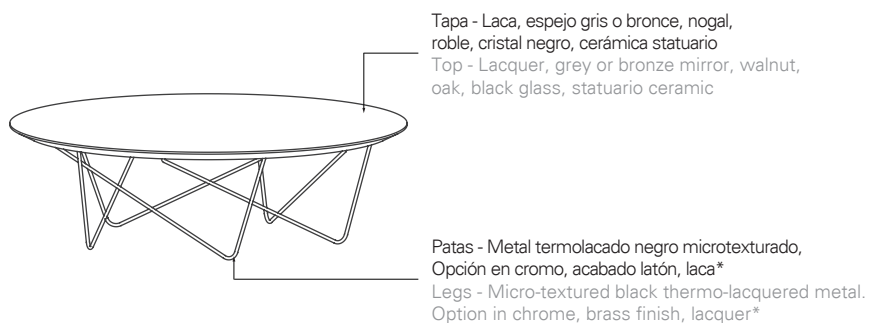

Tapa roble / Patas termolacadas negro microtexturado
Oak top / Micro-textured black thermo-lacquered legs

Tapa cristal negro / Patas termolacadas negro microtexturado
Black glass top / Micro-textured black thermo-lacquered legs

Tapa espejo fumé gris o bronce / Patas termolacadas negro microtexturado
Smoked grey or bronze mirror top / Micro-textured black thermo-lacquered legs

Tapa cerámica statuario / Patas termolacadas negro microtexturado
Statuario ceramic top / Micro-textured black thermo-lacquered legs

Opción patas lacadas*
Lacquer legs option*

Opción patas cromadas*
Chromed legs option*

Opción patas acabado latón*
Brass finish legs option*

Ø120

YOSH-23

Ø120x30 / 38 cm

0,603 m³ 56 Kg

Tapa laca / Patas termolacadas negro microtexturado
Lacquer top / Micro-textured black thermo-lacquered legs

Tapa nogal / Patas termolacadas negro microtexturado
Walnut top / Micro-textured black thermo-lacquered legs

Tapa roble / Patas termolacadas negro microtexturado
Oak top / Micro-textured black thermo-lacquered legs

Tapa cristal negro / Patas termolacadas negro microtexturado
Black glass top / Micro-textured black thermo-lacquered legs

Opción patas lacadas*
Lacquer legs option*

Opción patas cromadas*
Chromed legs option*

Opción patas acabado latón*
Brass finish legs option*