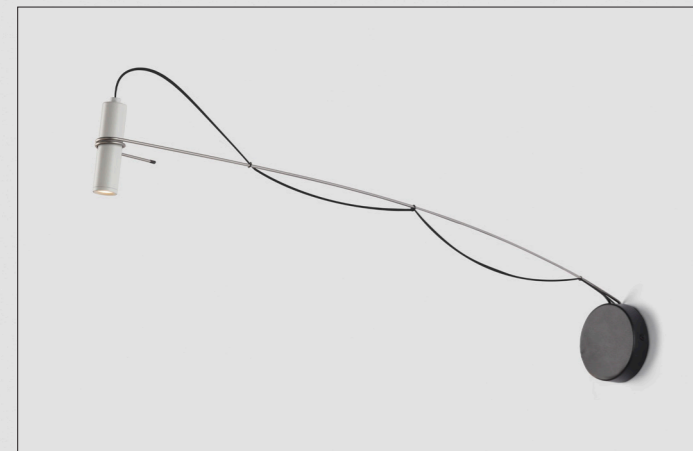

Hold

Josep Poblet

Hold es una colección que presenta un difusor cilíndrico que emite una suave luz ambiental combinada con una iluminación más focalizada. La varilla, que se retuerce alrededor del difusor, da vida a una luminaria con una personalidad única. La tensión de la varilla, junto con la solidez de la fuente de luz, se unen para crear un objeto que comunica su diseño y su función de manera clara y directa, sin necesidad de elementos adicionales. La conexión entre ambos, a través de la fricción, evoca una sensación de ligereza y sobriedad. En conjunto, la pieza destaca por su carácter y esbeltas proporciones, jugando con la verticalidad y una elegancia distintiva.

Lewit

Jordi Veciana

La lámpara Lewit es una obra maestra de inspiración racionalista que fusiona la simplicidad de dos figuras geométricas. Su base, un rectángulo paralelepípedo vertical, se erige gracias a delgadas barras metálicas que se entrelazan, sosteniendo con delicadeza una pantalla cilíndrica. Esta intersección no solo permite apreciar la belleza de sus formas, sino que también facilita su manipulación, convirtiéndola en un artefacto práctico y versátil.

The Lewit lamp is a rationalist-inspired masterpiece that fuses the simplicity of two geometric figures in a harmonious dance. Its base, an elegant vertical parallelepiped rectangle, is erected by thin interlocking metal rods, delicately supporting a cylindrical shade. This intersection not only allows the beauty of its forms to be appreciated, but also facilitates its handling, making it a practical and versatile artefact.