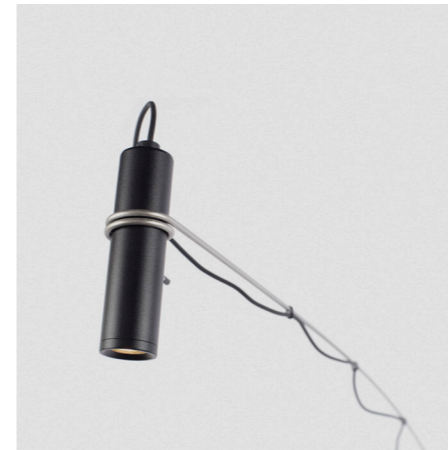

luxcambra

SINCE 1966

Luxcambra es una empresa familiar de Barcelona que desde 1966 trabaja con ilusión para crear diseños y soluciones de iluminación que contribuyan a mejorar los espacios que nos rodean y generar atmósferas con personalidad.

FLEXIBILIDAD

Todas sus lámparas son de fabricación local, lo cual les permite modificar su diseño para que se adapten a cada proyecto. Además, en proyectos de iluminación que requieran alguna solución especial, pueden diseñar y fabricar lámparas a medida que se ajusten a las necesidades de cada espacio.

FIDELIDAD

Luxcambra continúa fiel a sus compromisos fundacionales y fabrica todas sus colecciones en Barcelona conservando siempre su alta calidad unida a precios competitivos.

SOSTENIBILIDAD

La empresa ha invertido últimamente en sostenibilidad y ha apostado por el diseño orgánico y el uso de materiales naturales.

Luxcambra is a family business from Barcelona that has been working with enthusiasm since 1966 to create designs and lighting solutions that help to improve the spaces around us and generate atmospheres with personality.

FLEXIBILITY

All their lamps are manufactured locally, which allows them to modify their design to adapt to each project. In addition, for lighting projects that require a special solution, they can design and manufacture made-to-measure lamps to suit the needs of each space.

LOYALTY

Luxcambra remains faithful to its founding commitments and manufactures all its collections in Barcelona, always maintaining its high quality and competitive prices.

SUSTAINABILITY

The company has recently invested in sustainability and has opted for organic design and the use of natural materials.

NOVEDADES NEWS 2024

Hold