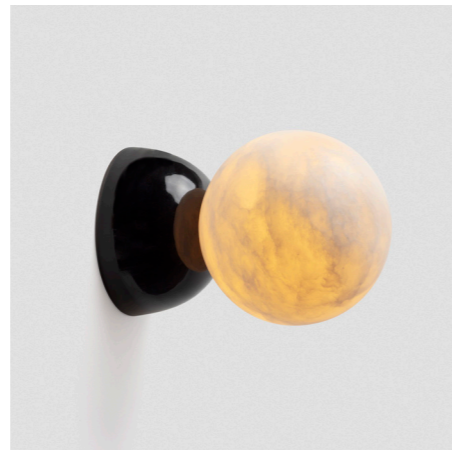

Abisal

Jordi Llopis

Abisal es la máxima expresión de la fusión de dos materiales que emergen de la tierra, creando un objeto que transforma cualquier espacio. La pantalla de alabastro no solo ilumina, sino que también establece un ambiente singular y lleno de carácter. Cada pieza es única, con matices que reflejan la belleza de su origen natural, lo que garantiza que cada lámpara cuente su propia historia.

La base, elaborada en cerámica artesanal, complementa a la perfección la pantalla. Con una variedad de acabados en terracota y colores esmaltados, la cerámica crece de manera fascinante, haciendo que el conjunto no solo brille, sino que también evolucione en su presencia.

Abisal se adapta a diversas tipologías de uso: ya sea como sobremesa, aplique, colgante o plafón, su versatilidad permite que se integre en diferentes ambientes, aportando siempre un toque distintivo. Cada configuración resalta los matices de los materiales, creando una atmósfera acogedora y sofisticada que invita a disfrutar del espacio.