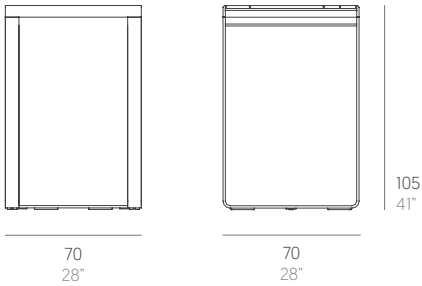

## Flat

Mario Ruiz

#### Medidas. Sizes

#### Características. Characteristics

Estructura. Frame  
PT05483  
📦 25,9 Kg - 56.98 lbs \*with polyethylene top  
📦 33 Kg - 72.60 lbs with dektion® top

Caja. Box  
1 ud/unit | 0,38 m³ - 13.42 ft³

🔧 Requiere montaje. It requires assembly