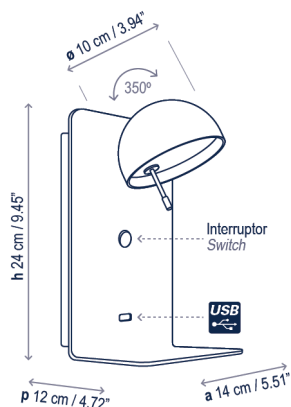

Beddy A/02

Diseño / Design:
Danos Salgados / 2018

Tipología: Aplique
Typology: Wall lamp

Ambiente: Interior
Environment: Indoor

Descripción técnica / Technical description:

Peso Neto: 1,15 kg
Net Weight: 1,15 kg

1 Caja/Box | 18 x 32 x 18 cm | 0,0104 m³
Peso bruto / Gross Weight: 1,47 kg

Materiales: Aluminio, Hierro
Materials: Aluminum, Iron

Difusor inferior: Policarbonato
Lower diffuser: Polycarbonate

Capacidad de carga de la bandeja: 1,5kg.
Rotación de la pantalla 350°.
Weight capacity of the tray: 1,5kg.
Shade rotation 350°.

Caja soporte: 7,5 x 19,5 cm
Surface back box: 2.95" x 7.68"

Interruptor On-Off
On-Off switch

USB: 5V 1A

Personalizable: acabado
Customizable: finishing

Certificaciones
Certifications

Descripción lámpara / Lamps description:

230V 50Hz | IP-20 | 4,2 W LED / CRI: 90 / 2700K
475 lm fuente de luz / light source

Ref	Acabados / Finishing	Ean13
23602020106	Blanco White	8435493722986

bover
barcelona lights

Avda. Catalunya 173
Poligon Ind. Sud
08440 Cardedeu
Barcelona, Spain