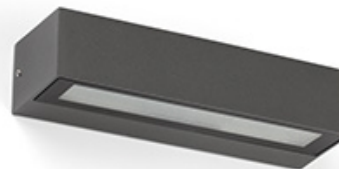

## LAKO LED Lámpara aplique gris oscuro

Ref. 71910

LAKO es un aplique para iluminación exterior fabricado en aluminio y difusor de cristal. Este aplique LED gris oscuro cuenta con IP65 que le otorga una alta protección contra la lluvia y los cuerpos sólidos. La luz se proyecta 90° solo hacia un lado.

### Características técnicas

**Bombilla:** SMD LED 8W 3000K 600Lm CRI>80  
90° IK07

**Incluye Bombilla:** Si

**Transformador:** Driver

**Incluye Transformador:** Si

**Voltaje:** 100-240V

**Frecuencia de funcionamiento:**

**IP:** 65

**Clase:** I

**Material:** CUERPO DE ALUMINIO Y DIFUSOR DE CRISTAL TEMPLADO

**Diseñador:** FARO LAB

**Bombilla Recomendada:**

**Largo:** 222 mm

**Ancho:** 51 mm

**Alto:** 70 mm