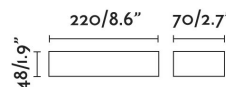

Características técnicas

Bombilla: SMD LED 8W 3000K 600Lm CRI>80
90° IK07

Incluye Bombilla: Si

Transformador: Driver

Incluye Transformador: Si

Voltaje: 100-240V

Frecuencia de funcionamiento:

IP: 65

Clase: I

Material: CUERPO DE ALUMINIO Y DIFUSOR DE CRISTAL TEMPLADO

Diseñador: FARO LAB

Bombilla Recomendada:

Largo: 222 mm

Ancho: 51 mm

Alto: 70 mm

Peso: 0.70 kg

Volumen: 0.00184 m3