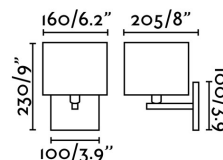

THANA Lámpara aplique blanco

Ref. 68532

Ilumina tu hogar con esta lámpara aplique de diseño moderno fabricada en acero y pantalla textil.

Características técnicas

Bombilla:	1 x E14 40W
Incluye Bombilla:	No
Transformador:	
Incluye Transformador:	No
Voltaje:	220-240V
Frecuencia de funcionamiento:	
IP:	20
Clase:	I
Material:	Acero y pantalla téxtil
Bombilla Recomendada:	17461
Descripción Bombilla Recomendada:	BOMBILLA G45 MATE LED E14 4W 2700K
Largo:	160 mm
Ancho:	160 mm
Alto:	230 mm
Peso:	0.80 kg
Volumen:	0.00686 m3