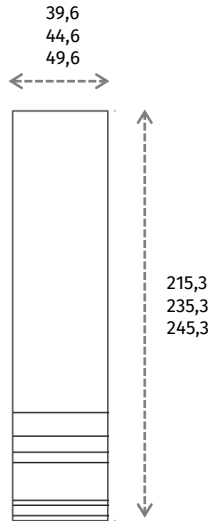

DIMENSIONS:

SWING DOOR