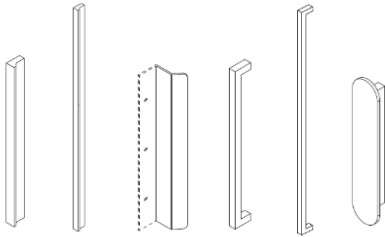

Handles models