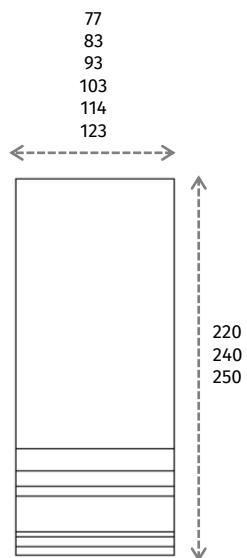

RU

Расположение горизонтальных линий на разных высотах определяет тонкий и элегантный графический шаблон, сбалансированный ресурс, который в то же время формирует выразительный дизайн. Представление схемы осуществляется посредством использования одного варианта отделки. Характеристика, которая отсеивает валентность и создает интересную игру теней.

DIMENSIONS:

SWING DOOR

Handles models

SLIDING DOORS

FINISHES:

Lacquers

White / Blanco / Blanc

Pearl grey / Gris Perla / Gris Perle