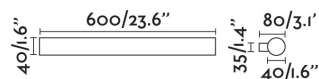

Bombilla:	LED 12W 3000K 850Lm
Incluye Bombilla:	Si
Transformador:	
Incluye Transformador:	Si
Voltaje:	100-240V
Frecuencia de funcionamiento:	
IP:	44
Clase:	II
Material:	Aluminio
Bombilla Recomendada:	
Largo:	80 mm
Ancho:	600 mm
Alto:	40 mm
Peso:	0.70 kg
Volumen:	0.00390 m3