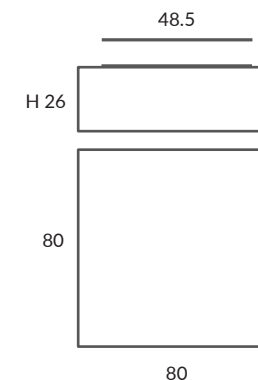

REF.
20010/80

PLAFÓN / CEILING LIGHT
IP20

MATERIAL
Metal y tela elástica
Metal & stretching fabric

ACABADO / FINISH
Blanco óptico / *Optical white*

INSTALACIÓN / INSTALLATION
- E27 LED 4x15W Ø6cm

- PCB-LED 40W 700mA
CRI>80
Cálida / *Warm* 3000K 2400lm
Neutra / *Neutral* 4000K 2510lm

- PCB-LED 70W 500mA
CRI>90
Cálida / *Warm* 3000K 4492lm
Neutra / *Neutral* 4000K 4698lm

- PCB-LED 72W 300mA
Regulable en temp./ brillo
Dimmable temp./ brightness
3000K - 6000K max. 3911lm

dim DALI

dim PUSH

REMOTE

dim L,C

dim Casambi

Bombillas NO incluidas / *Light bulbs NOT included*
Archivos 3D y ficheros fotométricos disponibles / *3D and photometric files available*