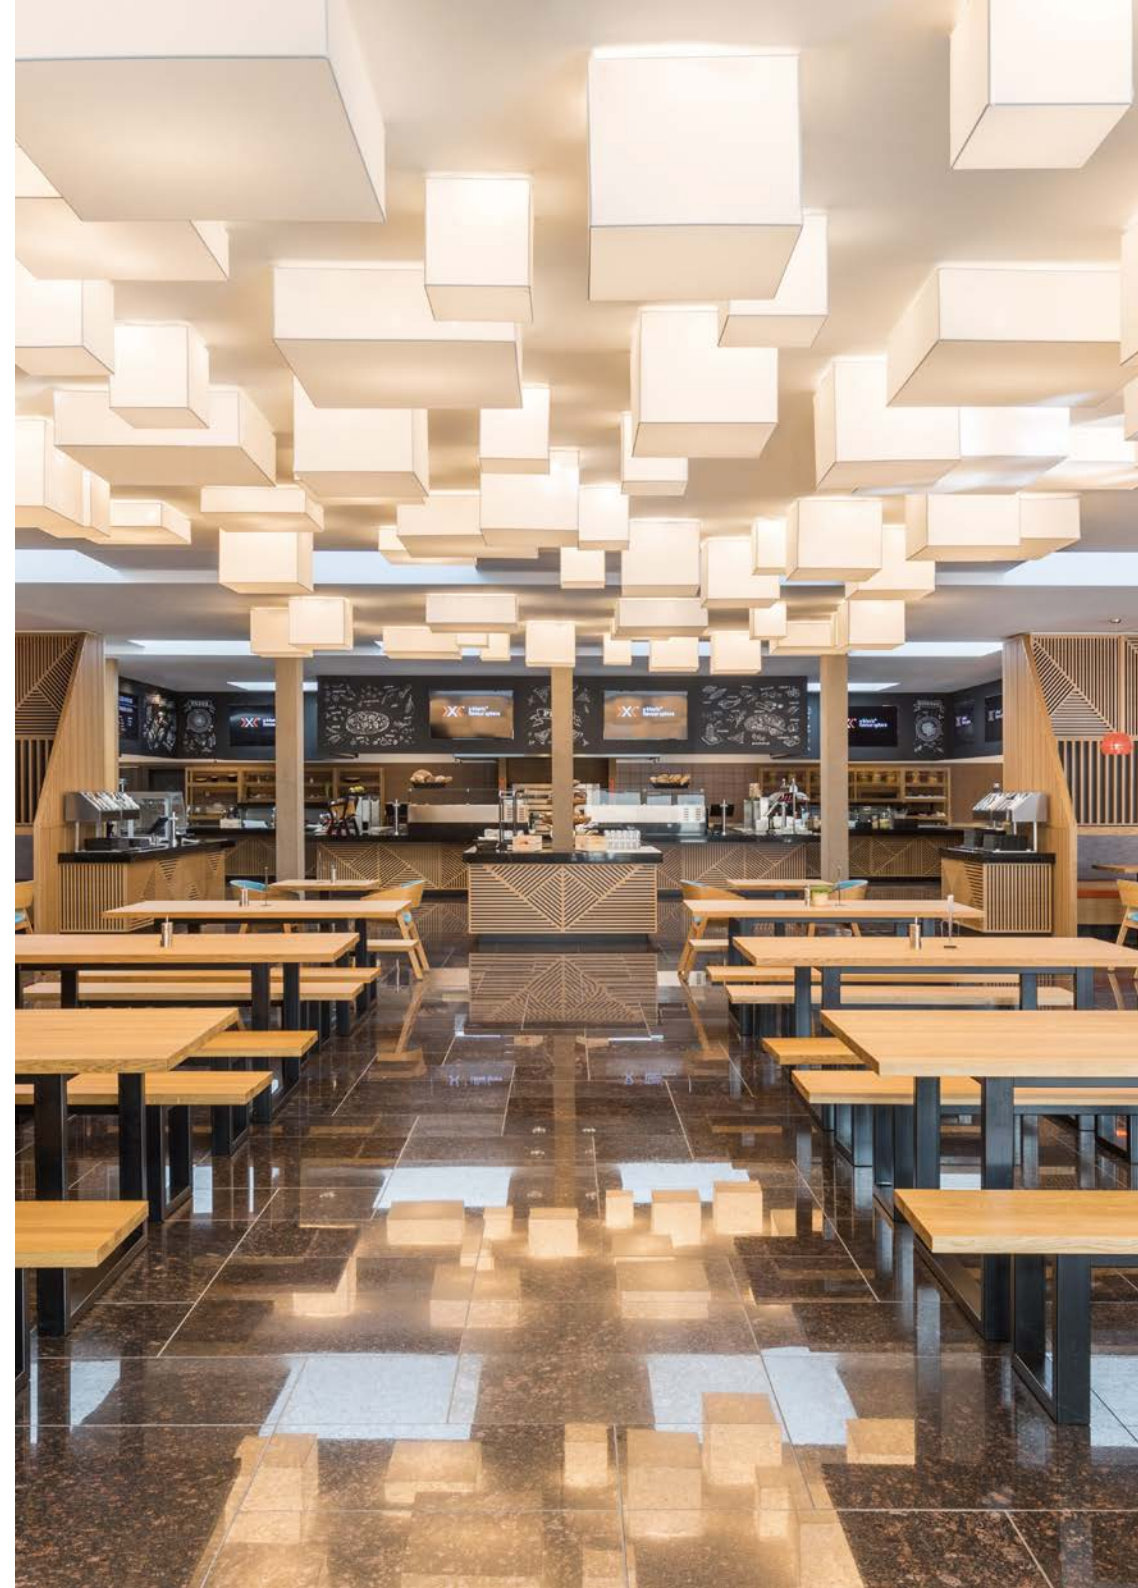

BLOCK

BLOCK permite crear y diseñar tu propia composición. Está inspirado en los juegos de bloques para niños, con el objetivo de crear espacios interiores con simetrías y asimetrías. De estructura metálica recubierta de tela blanca elástica, permite configurar espacios y diseños únicos. Las telas son fácilmente desmontables para su lavado o sustitución.

BLOCK

There is nothing nicer than creating, building up and designing your own BLOCK composition for your interior requirements. Every space design you create is unique! BLOCK is inspired by kid's block games. Produced in multisized options in order to create interior spaces playing with symmetries and asymmetries. Make up your own BLOCK design! Removable stretching fabric covering a metal structure.