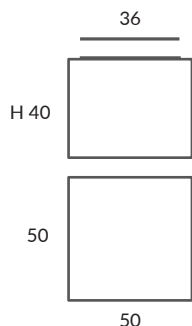

PLAFÓN / CEILING LIGHT
IP20

MATERIAL
Metal y tela elástica
Metal & stretching fabric

ACABADO / FINISH
Blanco óptico / *Optical white*

INSTALACIÓN / INSTALLATION
- E27 LED 2x15W Ø6cm  

- PCB-LED 20W 700mA  
CRI>80
Cálida / *Warm* 3000K 1180lm
Neutra / *Neutral* 4000K 1235lm