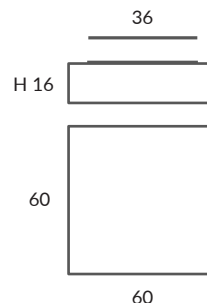

REF.
20010/60

PLAFÓN / CEILING LIGHT
IP20

MATERIAL
Metal y tela elástica
Metal & stretching fabric

ACABADO / FINISH
Blanco óptico / *Optical white*

INSTALACIÓN / INSTALLATION
- E27 LED 4x15W Ø6cm

- PCB-LED 40W 700mA
CRI>80
Cálida / *Warm* 3000K 2400lm
Neutra / *Neutral* 4000K 2510lm

- PCB-LED 55W 500mA
CRI>90
Cálida / *Warm* 3000K 3115lm
Neutra / *Neutral* 4000K 3258lm