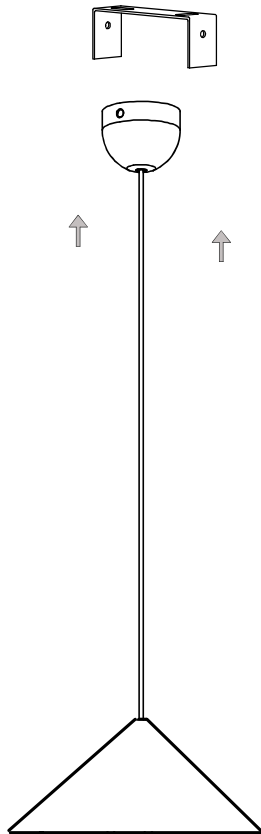

Fuji ref. 5070/010 + 5071/010

1

2

3

4

ALMAlight
Barcelona

www.almalight.com

Cristobal de Moura, 195-197, 08019
Barcelona, Spain
t. +34.93.266.07.75 // +34.93.308.53.46
fax. +34.93.308.43.86