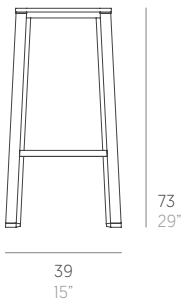

### Taburete alto. High stool

#### Medidas. Sizes

#### Características. Characteristics

Estructura. Frame

PT14464

5,7 Kg - 12.54 lbs

Caja. Box

1 ud/unit | 0,1 m<sup>3</sup> - 3.53 ft<sup>3</sup>