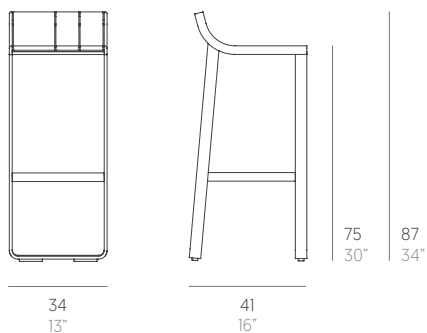

## Flat

Mario Ruiz

Taburete alto con respaldo. High stool with backrest

WALLPAPER AWARDS 08

red dot design award

### Medidas. Sizes

### Características. Characteristics

Estructura. Frame  
PT05575  
7,3 Kg - 16.06 lbs  
Caja. Box  
1 ud/unit | 0,24 m<sup>3</sup> - 8.33 ft<sup>3</sup>