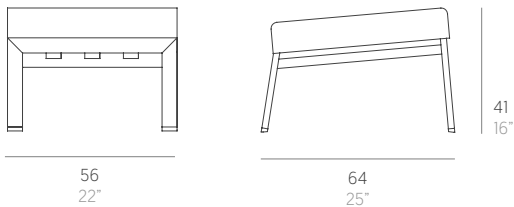

Medidas. Sizes

Materiales. Materials

Aluminio termolacado.
Asiento de gomaespuma de poliuretano y fibra de poliéster con tejido hidrófugo.
Tapicería de tejido técnico para exterior desenfundable.
Funda protectora (opcional).

Powder-coated aluminium.
Seat in polyurethane foam rubber and polyester fibre with water-repellent fabric.
Removable technical upholstery for outdoor use.
Protective cover (optional).

Características. Characteristics

Estructura. Frame
PT14451

⚖️ 3,1 Kg - 6.82 lbs

Colchoneta. Mat. Cushion
PT14455

⚖️ 1,9 Kg - 4.18 lbs

Funda protectora. Protective cover
PT06236

84x66x33h cm / 33"x26"x13"h

Caja. Box

1 ud/unit | 0,21 m³ - 7.42 ft³

Mantenimiento. Maintenance

Ver apartado de limpieza y mantenimiento
gandiablasco.com

See cleaning and maintenance section
gandiablasco.com