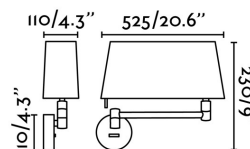

Material: Metal y textil

Diseñador: ESTUDI RIBAUDÍ

Largo: 315 mm

Ancho: 110 mm

Alto: 230 mm

Peso: 1.30 kg

Volumen: 0.02437 m3

8421776163386