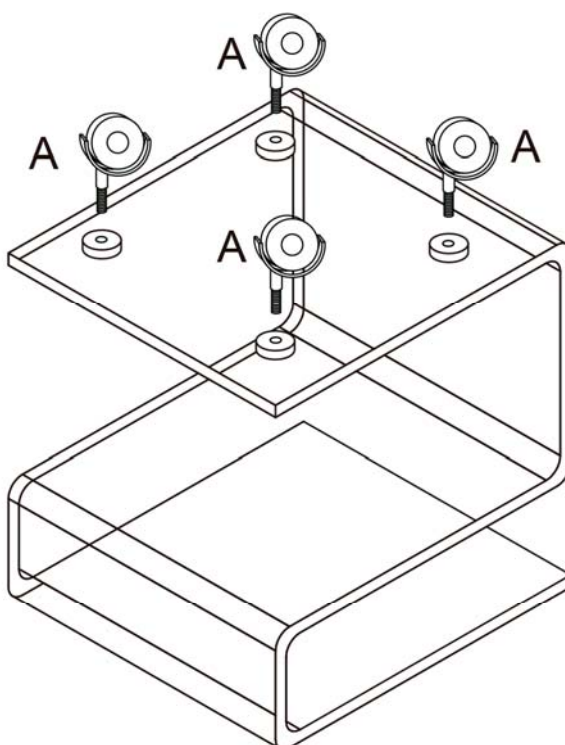

No apretar en exceso los tornillos de las ruedas porque se podrían despegar los soportes metálicos del cristal.

4 uds.

Realice el montaje de este artículo sobre un soporte blando (alfombra, manta, etc.) para evitar dañar la superficie del cristal.

Para ver la ficha técnica de producto completa, puede usar el siguiente código QR:

Do not overtighten the screws since the metal supports of the glass could become unstuck.

4 uds.

Please, do the assembling of this item on a soft support (carpet, blanket, etc.) to avoid damage on the glass surface.