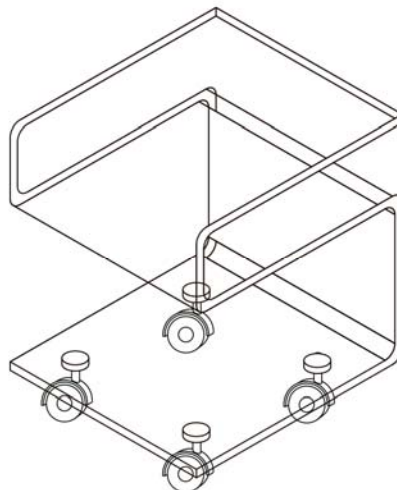

No apretar en exceso los tornillos de las ruedas porque se podrían despegar los soportes metálicos del cristal.

4 uds.

Realice el montaje de este artículo sobre un soporte blando (alfombra, manta, etc.) para evitar dañar la superficie del cristal.

Para ver la ficha técnica de producto completa, puede usar el siguiente código QR:

Do not overtighten the screws since the metal supports of the glass could become unstuck.

4 uds.

Please, do the assembling of this item on a soft support (carpet, blanket, etc.) to avoid damage on the glass surface.