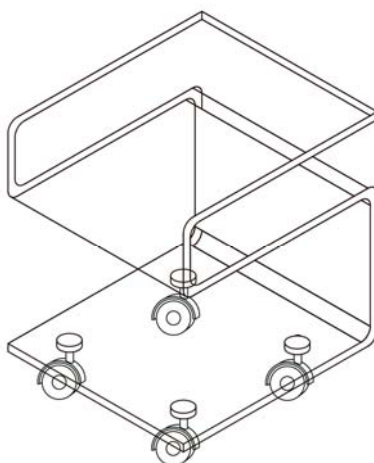

No apretar en exceso los tornillos de las ruedas porque se podrían despegar los soportes metálicos del cristal.

4 uds.

Realice el montaje de este artículo sobre un soporte blando (alfombra, manta, etc.) para evitar dañar la superficie del cristal.

Para ver la ficha técnica de producto completa, puede usar el siguiente código QR:

Do not overtighten the screws since the metal supports of the glass could become unstuck.

4 uds.

Please, do the assembling of this item on a soft support (carpet, blanket, etc.) to avoid damage on the glass surface.