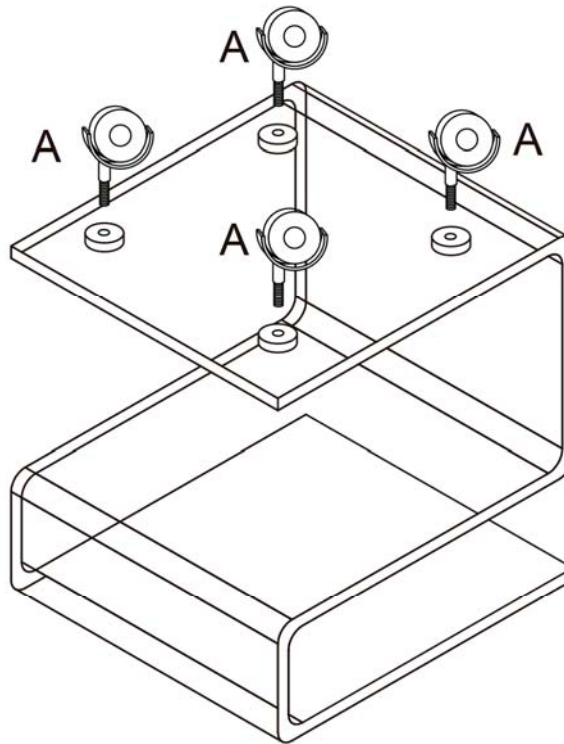

No apretar en exceso los tornillos de las ruedas porque se podrían despegar los soportes metálicos del cristal.

4 uds.

Realice el montaje de este artículo sobre un soporte blando (alfombra, manta, etc.) para evitar dañar la superficie del cristal.

Para ver la ficha técnica de producto completa, puede usar el siguiente código QR:

Do not overtighten the screws since the metal supports of the glass could become unstuck.

4 uds.

Please, do the assembling of this item on a soft support (carpet, blanket, etc.) to avoid damage on the glass surface.