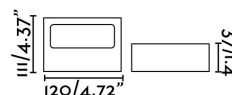

Material: Aluminio y cristal transparente

Diseñador:

Largo: 120 mm

Ancho: 111 mm

Alto: 37 mm

Peso: 0.70 kg

Volumen: 0.00070 m3

8421776089433