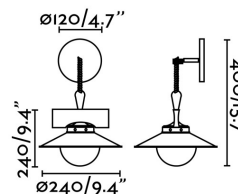

### Características técnicas

<b>Bombilla:</b>	1 x E27 60W
<b>Incluye Bombilla:</b>	No
<b>Transformador:</b>	
<b>Incluye Transformador:</b>	No
<b>Voltaje:</b>	100-240V
<b>Frecuencia de funcionamiento:</b>	
<b>IP:</b>	20
<b>Clase:</b>	II
<b>Material:</b>	Metal y cristal burbuja
<b>Bombilla Recomendada:</b>	17464
<b>Descripción Bombilla Recomendada:</b>	BOMBILLA G95 MATE LED E27 6W 2700K
<b>Largo:</b>	240 mm
<b>Ancho:</b>	240 mm
<b>Alto:</b>	400 mm
<b>Diámetro:</b>	240 Ø
<b>Peso:</b>	1.30 kg
<b>Volumen:</b>	0.01638 m3