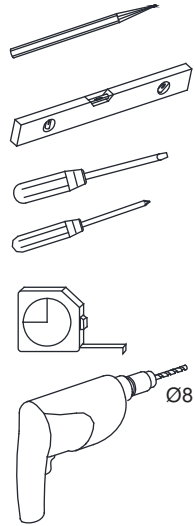

**COMPONENTS**

**TOOLS REQUIRED**

**ZONES**

- 0** SELV(12V max.) Minimum IP67.
- 1** Minimum IP44
- 2** Minimum IP44

**LIGHT SOURCE - FUENTE DE LUZ**

- ref. 63500 - 300mm - SMD LED 8W 4000K 500Lm INCL.
- ref. 63501 - 600mm - SMD LED 12W 4000K 870Lm INCL.
- ref. 63502 - 900mm - SMD LED 18W 4000K 1300Lm INCL.

**TECHNICAL FEATURES - CARACTERÍSTICAS TÉCNICAS**