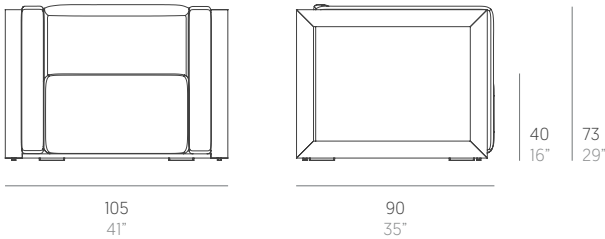

Islablanca

José A. Gandía-Blasco Canales

Sillón. Lounge chair

Medidas. Sizes

Materiales. Materials

Aluminio termolacado.
Asiento y respaldo de gomaespuma de poliuretano y fibra de poliéster con tejido hidrófugo.
Cojín de fibra de poliéster con tejido hidrófugo.
Tapicería de tejido técnico para exterior desenfundable.
Funda protectora [opcional].

Características. Characteristics

Estructura. Frame
PT23699
📦 15,5 Kg - 34.1 lbs

Colchoneta. Mat. Cushion
PT24128
📦 13,5 Kg - 29.7 lbs

Cojín. Cushion. Pillow
PT24187
50x50 cm / 20"x20" | 📦 1,3 Kg - 2.86 lbs

Funda protectora. Protective cover
PT06239
107x98x55h cm / 42"x39"x22"h

Caja. Box
1 ud / unit | 0,77 m³ - 27.02 ft³

Mantenimiento. Maintenance

Ver apartado de limpieza y mantenimiento gandiablasco.com

See cleaning and maintenance section gandiablasco.com