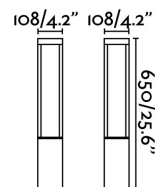

AGRA LED Lámpara baliza gris oscuro luz cálida h.650mm

Ref. 70753

Baliza de exterior de estilo moderno fabricada en aluminio inyectado y cristal transparente.

Características técnicas

Bombilla:	COB LED 10W 3000K 420Lm
Incluye Bombilla:	Si
Transformador:	Driver
Incluye Transformador:	Si
Voltaje:	100-240V
IP:	54
Clase:	I
Material:	Aluminio inyectado y cristal transparente
Diseñador:	
Largo:	108 mm
Ancho:	108 mm
Alto:	650 mm
Peso:	2.20 kg
Volumen:	0.02068 m3