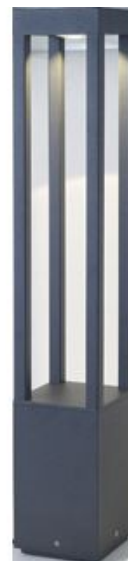

AGRA LED Lámpara baliza gris oscuro luz cálida h.650mm

Ref. 70753

Baliza de exterior de estilo moderno fabricada en aluminio inyectado y cristal transparente.

Características técnicas

Bombilla:	COB LED 10W 3000K 420Lm
Incluye Bombilla:	Si
Transformador:	Driver
Incluye Transformador:	Si
Voltaje:	100-240V
IP:	54
Clase:	I
Material:	Aluminio inyectado y cristal transparente
Diseñador:	
Largo:	108 mm
Ancho:	108 mm
Alto:	650 mm
Peso:	2.20 kg
Volumen:	0.02068 m3