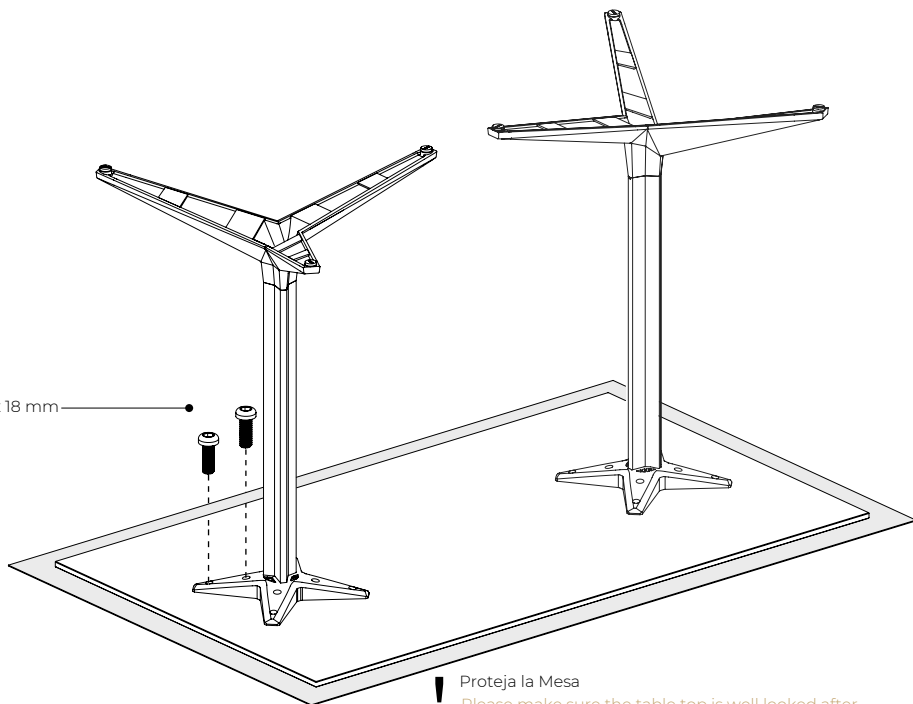

Llave Allen N° 4
N° 4 Allen Key

M6 x 18 mm
x 16

Posiciones de los Tornillos en Tableros Rectangulares
Screw Insertions in Rectangular Table Top

! Verifique la Posición Correcta de las Bases.
! Please Check that the Table Bases are in the Right Position.

M6 x 18 mm

! Proteja la Mesa
! Please make sure the table top is well looked after