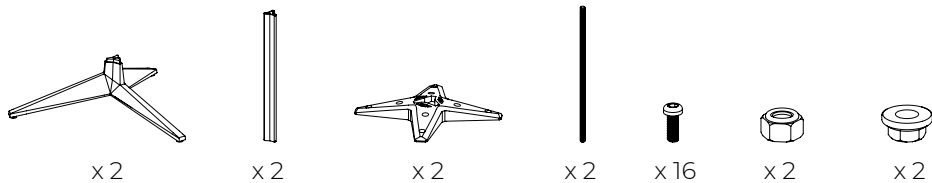

Colección Faz / Faz Collection

Instrucciones para montaje / Assembling instructions

ASSEMBLY

! Transportar el Tablero en Posición Vertical
! Please Carry the Table Top Only in a Vertical Position

! El Tablero Puede Romperse al Transportarlo en Posición Horizontal
! The Table Top Could Break if Carried in a Horizontal Way

Llave Allen N° 4
N° 4 Allen Key

M6 x 18 mm
x 16

Posiciones de los Tornillos en Tableros Rectangulares
Screw Insertions in Rectangular Table Top

! Verifique la Posición Correcta de las Bases.
! Please Check that the Table Bases are in the Right Position.

M6 x 18 mm

! Proteja la Mesa
! Please make sure the table top is well looked after