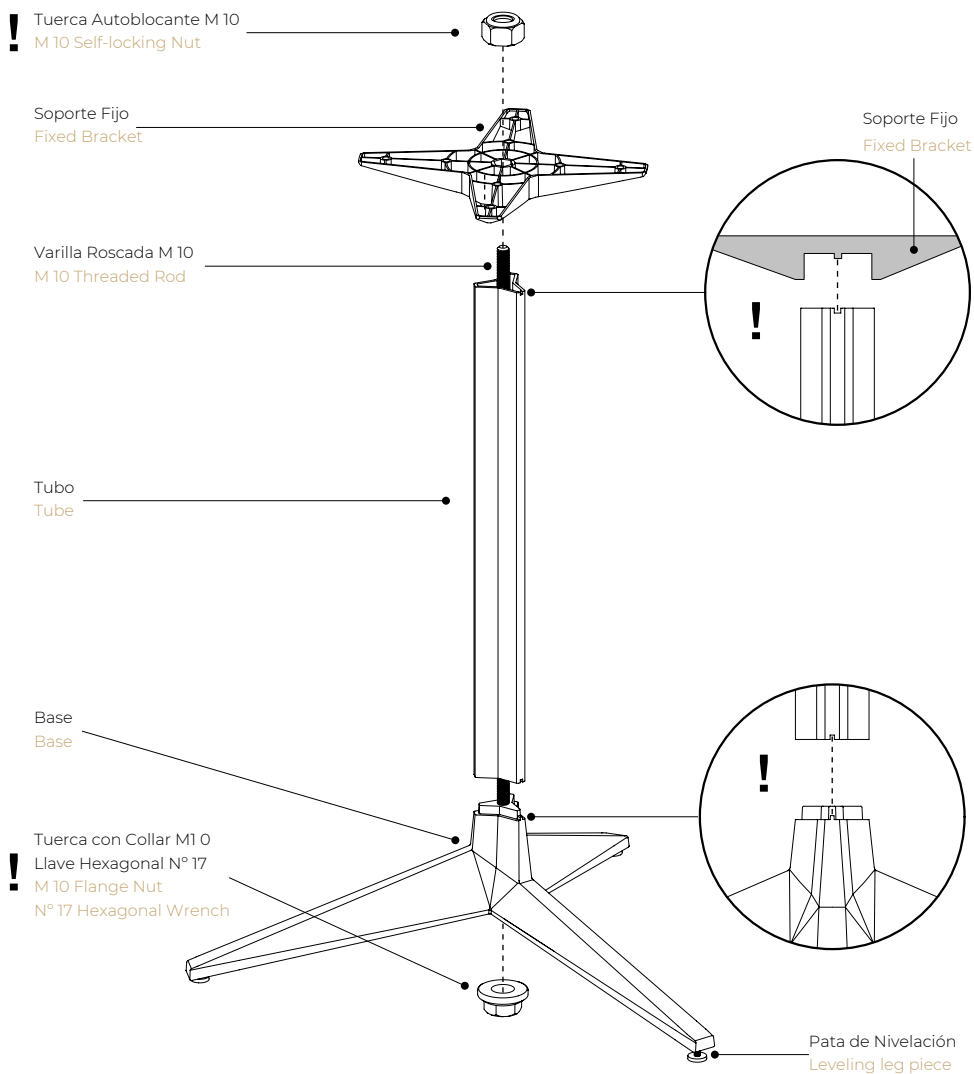

Colección Faz / Faz Collection

Instrucciones para montaje / Assembling instructions

ASSEMBLY

! Transportar el Tablero en Posición Vertical
! Please Carry the Table Top Only in a Vertical Position

! El Tablero Puede Romperse al Transportarlo en Posición Horizontal
! The Table Top Could Break if Carried in a Horizontal Way

Llave Allen N° 4
N° 4 Allen Key

M6 x 18 mm
x 16

Posiciones de los Tornillos en Tableros Rectangulares
Screw Insertions in Rectangular Table Top

! Verifique la Posición Correcta de las Bases.
! Please Check that the Table Bases are in the Right Position.

M6 x 18 mm

! Proteja la Mesa
! Please make sure the table top is well looked after