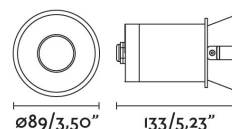

Características técnicas

Bombilla:	GU10
Incluye Bombilla:	No
Transformador:	
Incluye Transformador:	No
Voltaje:	100-240V
Frecuencia de funcionamiento:	
IP:	65
Clase:	I
Material:	ALUMINIO INYECTADO
Bombilla Recomendada:	
Alto:	133 mm
Diámetro:	89 Ø
Peso:	0.36 kg
Volumen:	0.00222 m3