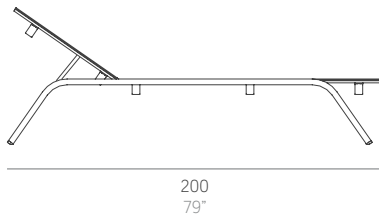

### Tumbona. Chaise lounge

Apilable. 4 máximo  
Stackable. 4 maximum

#### Medidas. Sizes

Respaldo reclinable. Reclining backrest.