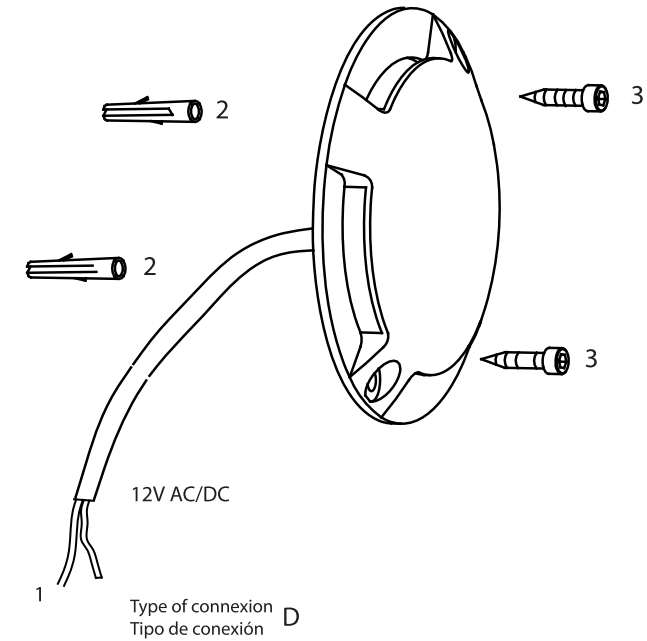

Ref. 70546

Ref. 70547

Ref. 70564

i La fuente de luz de esta luminaria es no reemplazable; cuando la fuente de luz alcance el final de su vida, se debe sustituir la luminaria completa.
The light source of this luminaire is not replaceable; when light source reaches end of life, the whole luminaire shall be replaced.
La source de ce luminaire n'est pas remplaçable, lorsqu'elle atteint sa fin de vie, il faut changer le luminaire au complet.

LIGHT SOURCE - FUENTE DE LUZ

Ref. 70546: LED 0.5W 6500K 20Lm INCL. MAGNETIC GEAR NOT INCL.
Ref. 70547: LED 0.8W 6500K 40Lm INCL. MAGNETIC GEAR NOT INCL.
Ref. 70564: LED 1W 6500K 60Lm INCL. MAGNETIC GEAR NOT INCL.