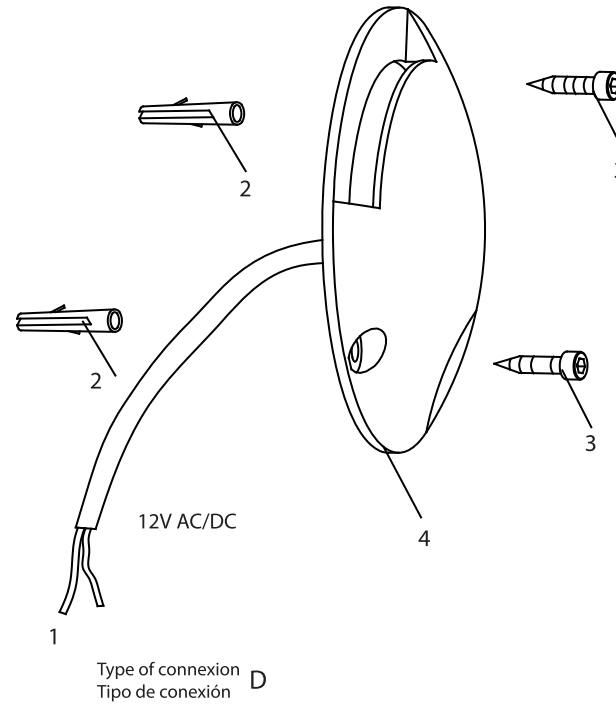

Ref. 70546

Ref. 70547

Ref. 70564

i La fuente de luz de esta luminaria es no reemplazable; cuando la fuente de luz alcance el final de su vida, se debe sustituir la luminaria completa.
The light source of this luminaire is not replaceable; when light source reaches end of life, the whole luminaire shall be replaced.
La source de ce luminaire n'est pas remplaçable, lorsqu'elle atteint sa fin de vie, il faut changer le luminaire au complet.

LIGHT SOURCE - FUENTE DE LUZ

Ref. 70546: LED 0.5W 6500K 20Lm INCL. MAGNETIC GEAR NOT INCL.
Ref. 70547: LED 0.8W 6500K 40Lm INCL. MAGNETIC GEAR NOT INCL.
Ref. 70564: LED 1W 6500K 60Lm INCL. MAGNETIC GEAR NOT INCL.