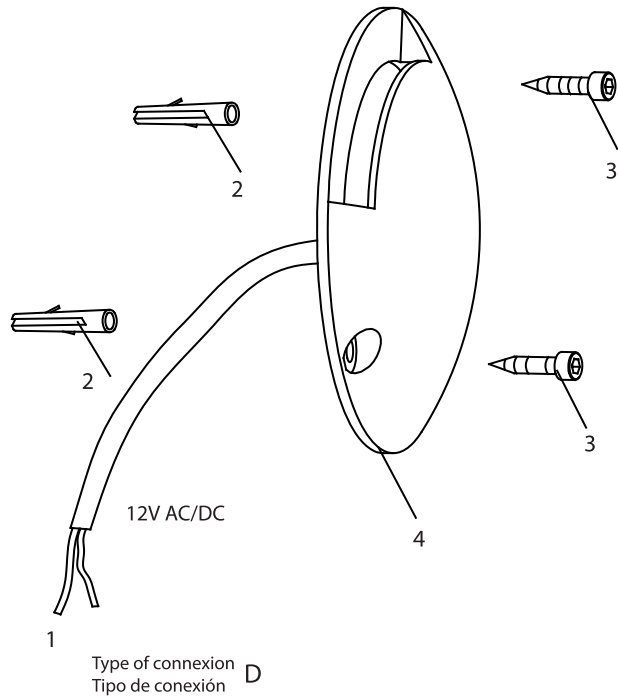

Ref. 70546

Ref. 70547

Ref. 70564

i La fuente de luz de esta luminaria es no reemplazable; cuando la fuente de luz alcance el final de su vida, se debe sustituir la luminaria completa.
The light source of this luminaire is not replaceable; when light source reaches end of life, the whole luminaire shall be replaced.
La source de ce luminaire n'est pas remplaçable, lorsqu'elle atteint sa fin de vie, il faut changer le luminaire au complet.

LIGHT SOURCE - FUENTE DE LUZ

Ref. 70546: LED 0.5W 6500K 20Lm INCL. MAGNETIC GEAR NOT INCL.
Ref. 70547: LED 0.8W 6500K 40Lm INCL. MAGNETIC GEAR NOT INCL.
Ref. 70564: LED 1W 6500K 60Lm INCL. MAGNETIC GEAR NOT INCL.