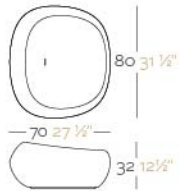

REFERENCE* REFERENCIA*

45080A 45080F 45080W 45080L

MOMA Puff
MOMA Puff