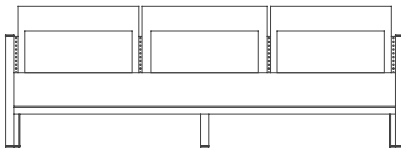

Solanas

Daniel Germani

Sofá 3 plazas. 3 Seat sofa

with dektion*
armrest

without dektion*
armrest

Medidas. Sizes

240
94"

82
32"

45 67 82
18" 26" 32"

Materiales. Materials

Aluminio termolacado.
Chapa microperforada.
Dekton® [opcional].
Asiento de gomaespuma de poliuretano y fibra de poliéster con tejido hidrófugo.
Respaldo y cojín relleno de fibra de poliéster con tejido hidrófugo.
Tapicería de tejido técnico para exterior desenfundable.
Funda protectora [opcional].