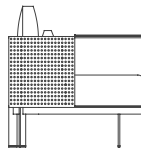

Solanas

Daniel Germani

Sofá 3 plazas. 3 Seat sofa

with dektion*
armrest

without dektion*
armrest

Medidas. Sizes

240
94"

82
32"

45 67 82
18" 26" 32"

Materiales. Materials

Aluminio termolacado.
Chapa microperforada.
Dekton® [opcional].
Asiento de gomaespuma de poliuretano y fibra de poliéster con tejido hidrófugo.
Respaldo y cojín relleno de fibra de poliéster con tejido hidrófugo.
Tapicería de tejido técnico para exterior desenfundable.
Funda protectora [opcional].