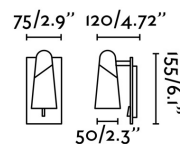

Características técnicas

Bombilla:	SMD LED 4,5 3000K 400Lm
Incluye Bombilla:	Si
Transformador:	Driver
Incluye Transformador:	Si
Voltaje:	220-240V
Frecuencia de funcionamiento:	
IP:	20
Clase:	I
Material:	ABS y metal
Diseñador:	NAHTRANG
Bombilla Recomendada:	
Largo:	75 mm
Ancho:	120 mm
Alto:	155 mm
Peso:	0.70 kg
Volumen:	0.00132 m3