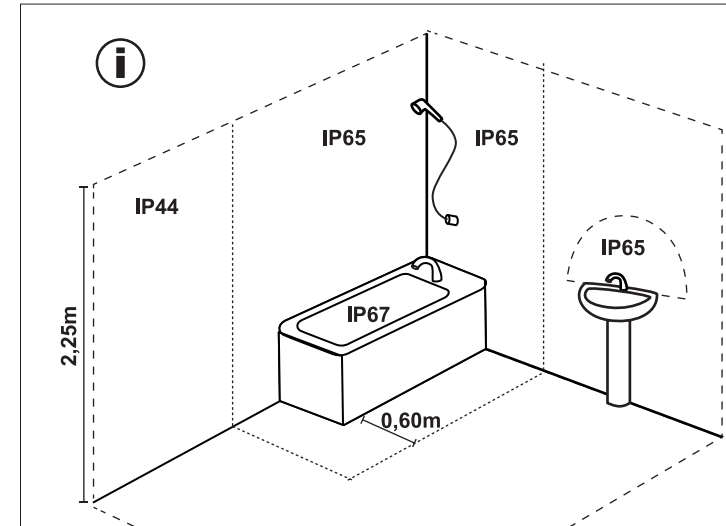

i La fuente de luz de esta luminaria es no reemplazable; cuando la fuente de luz alcance el final de su vida, se debe sustituir la luminaria completa.
 The light source of this luminaire is not replaceable; when light source reaches end of life, the whole luminaire shall be replaced.
 La source de ce luminaire n'est pas remplaçable, lorsqu'elle atteint sa fin de vie, il faut changer le luminaire au complet.

LIGHT SOURCE - FUENTE DE LUZ

LED 40W 2700K 3000Lm INCL.

TECHNICAL FEATURES - CARACTERÍSTICAS TÉCNICAS

--	--	--	--