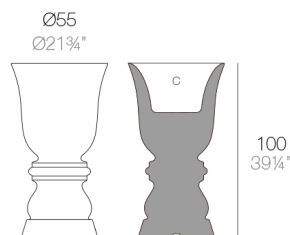

#### Weight

9.68 Kg

SUAVE Maceta 1m  
SUAVE Planter 39 1/4"

Capacidad 25 litros  
Capacity 6 1/2 gal