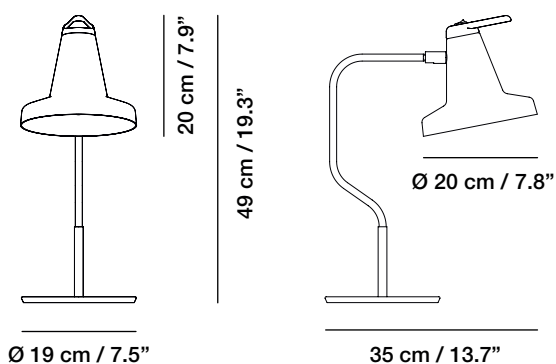

LED

Sin bombilla / Without bulb /
Sans ampoule / Ohne Glühbirne

E27 LED
100 W / 220-240 V / 50-60 Hz

Interruptor en el reflector
On-off switch on the reflector
Interrupteur sur le réflecteur
Schalter an der reflektor

Medidas / Measures / Measurements / Mittengung

GARÇON WALL LAMP

GARÇON WALL LAMP

CARPYEN
BARCELONA

Carpylum70 S.L.
C/ Pere IV 78-84 E-08005 Barcelona
T +34 93 320 99 90

Spain: comercial@carpyen.com
Export: export@carpyen.com
Special project: antony@carpyen.com