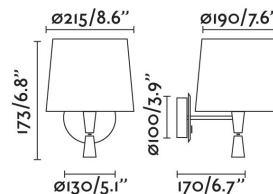

Clase: I

Material: Acero

Diseñador: FARO LAB

Bombilla Recomendada:

Largo: 215 mm

Ancho: 260 mm

Alto: 280 mm

Peso: 1.15 kg