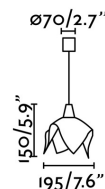

Material: Metal y pantalla de piel

Diseñador:

Largo: 195 mm

Ancho: 195 mm

Alto: 150 mm

Peso: 0.16 kg

Volumen: 0.00439 m3

8421776149106