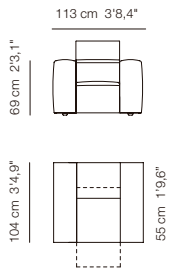

lecco

Butaca relax_
Ref. 104911
Butaca fija_
Ref. 104910