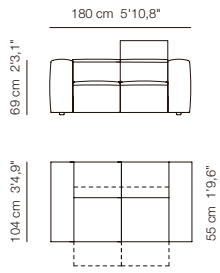

Sofá 2 plazas relax_
Ref. 104923 + 104922
Sofá 2 plazas fijo_
Ref. 104920