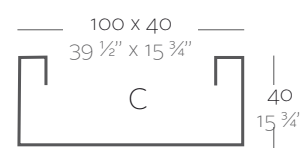

Jardiniera 39 1/2" x 15 3/4"
Jardinera 100 x 40 cm