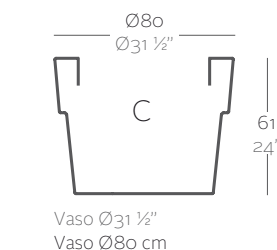

L Gal	C (d x h) cm in	Simple	Lac.Simple
Vaso Ø30 cm Ø11 3/4"	12* 3 1/4	Ø26 x 23 Ø10 1/4" x 9"	40230	40230F
Vaso Ø35 cm Ø13 3/4"	20* 5 1/4	Ø31 x 27 Ø12 1/4" x 10 3/4"	40235	40235F
Vaso Ø40 cm Ø15 3/4"	30* 8	Ø35 x 31 Ø13 3/4" x 12 1/4"	40240	40240F
Vaso Ø45 cm Ø17 3/4"	42* 11	Ø39 x 34 Ø15 1/4" x 13 1/2"	40245	40245F
Vaso Ø50 cm Ø19 3/4"	60* 15 3/4	Ø44 x 38 Ø17 1/2" x 15"	40250	40250F
Vaso Ø60 cm Ø23 1/2"	100* 26 1/2	Ø52 x 46 Ø20 1/2" x 18"	40260	40260F
Vaso Ø80 cm Ø31 1/2"	230* 60 3/4	Ø68 x 61 Ø26 3/4" x 24"	40280	40280F
Vaso Ø120 cm Ø47 1/4"	800* 211 1/4	Ø105 x 91 Ø40 1/4" x 35 3/4"	40212	40212F