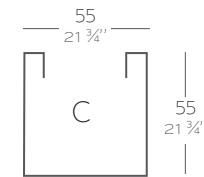

_SIMPLE
Maceta con pared simple, acabado mate.
_SIMPLE LACADAS
Maceta con pared simple, acabado lacado.

Colors Colores

_Matte Mate

_Lacquered Lacado

Dimensions Dimensiones

XX XX" : cm in

D x R x H	L Gal	C (d x h) cm in	Simple	Lac. Simple
55 x 39 x 55 cm 21 3/4" x 15 1/4" x 21 3/4"	70 18 1/2	60 x 55 23 1/2 x 21 3/4"	41070	41070F