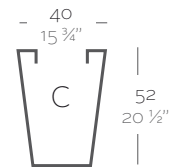

Dimensions Dimensiones

XX XX" : cm in

Cono Cuadrado Alto 35 x 100 cm
High Square Cone 13 3/4" x 39 1/4"

Cono Cuadrado Alto 40 x 52 cm
High Square Cone 15 3/4" x 20 1/2"

Cono Cuadrado Alto 50 x 65 cm
High Square Cone 19 3/4" x 25 1/2"