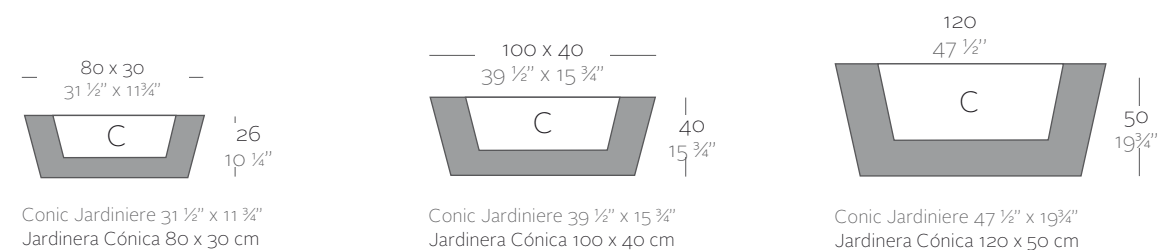

Dimensions Dimensiones

XX XX" : cm in

	L Gal	C (d x h) cm in	Self-Watering Autoriego	Basic	Lacquered Lacado	Light Luz	Led RGB	Led DMX	Led Battery
Jardinera Cónica 80 x 30 x 30 cm Conic Jardiniere 31 1/2" x 11 3/4" x 11 3/4"	25 6 1/2	73 x 23 x 20 28 3/4" x 9 x 7 3/4"	43630R ^b	43630A	43630RF ^b	-	-	-	-
Jardinera Cónica 100 x 40 x 40 cm Conic Jardiniere 39 1/2" x 15 3/4" x 15 3/4"	60 15 1/2	91 x 31 x 31 35 3/4" x 12 1/4" x 12 1/4"	43640R ^b	43640A	43640RF ^b	43640W ^{bi}	43640L ^{bi}	43640D	43640Y
Jardinera Cónica 120 x 50 x 50 cm Conic Jardiniere 47 1/2" x 19 3/4" x 19 3/4"	120 31	108 x 38 x 38 42 1/2" x 15" x 15"	43650R ^b	43650A	43650RF ^b	43650W ^{bi}	43650L ^{bi}	43650D	43650Y