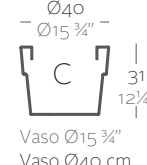

Dimensions Dimensiones

XX XX' : cm in

	L Gal	C (d x h) cm in	Simple	Lac.Simple
Vaso Ø30 cm Ø11 3/4"	12* 3 1/4	Ø26 x 23 Ø10 1/4" x 9"	40230	40230F
Vaso Ø35 cm Ø13 3/4"	20* 5 1/4	Ø31 x 27 Ø12 1/4" x 10 3/4"	40235	40235F
Vaso Ø40 cm Ø15 3/4"	30* 8	Ø35 x 31 Ø13 3/4" x 12 1/4"	40240	40240F
Vaso Ø45 cm Ø17 3/4"	42* 11	Ø39 x 34 Ø15 1/4" x 13 1/2"	40245	40245F
Vaso Ø50 cm Ø19 3/4"	60* 15 3/4	Ø44 x 38 Ø17 1/2" x 15"	40250	40250F
Vaso Ø60 cm Ø23 1/2"	100* 26 1/2	Ø52 x 46 Ø20 1/2" x 18"	40260	40260F
Vaso Ø80 cm Ø31 1/2"	230* 60 3/4	Ø68 x 61 Ø26 3/4" x 24"	40280	40280F
Vaso Ø120 cm Ø47 1/4"	800* 211 1/4	Ø105 x 91 Ø40 1/4" x 35 3/4"	40212	40212F