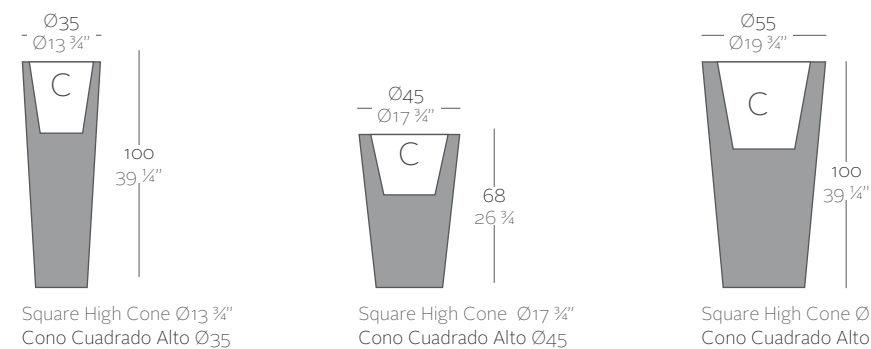

Dimensions Dimensiones

XX XX" : cm in

	L Gal	C (d x h) cm in	Self-Watering Autoriego	Basic	Lacquered Lacado	Light Luz	Led RGB	Led DMX	Led Battery
Cono Cuadrado Alto Ø35 x 100 High Cone Ø19 3/4" x 39 1/4"	16 4 1/4	Ø39 x 32 Ø15 1/2" x 12 1/2"	41235R ^b	41235A	41235F ^b	41235W ^{bi}	41235L ^{bi}	41235D	41235Y ⁱ
Cono Cuadrado Alto Ø45 x 68 High Cone Ø17 3/4" x 16"	22 5 3/4	Ø31 x 32 Ø12 1/4" x 12 1/2"	41245R ^b	41245A	41245F ^b	41245W ^{bi}	41245L ^{bi}	41245D	41245Y
Cono Cuadrado Alto Ø55 x 100 High Cone Ø21 1/4" x 39 1/4"	32 8 1/2	Ø38 x 39 Ø15" x 15 1/2"	41255R ^b	41255A	41255F ^b	41255W ^{bi}	41255L ^{bi}	41255D	41255Y