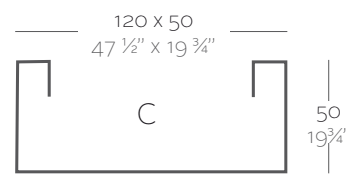

Jardiniera 47 1/2" x 19 3/4"
Jardinera 120 x 50 cm

	L Gal	C (d x h) cm in	Simple	Lac. Simple
Jardinera 60 x 20 x 20 cm Jardiniera 23 1/2" x 7 3/4" x 7 3/4"	24 6 1/2	56 x 16 x 20 22" x 6 1/4" x 7 3/4"	41620	41620F
Jardinera 80 x 30 x 30 cm Jardiniera 31 1/2" x 11 3/4" x 11 3/4"	70 18	75 x 24 x 30 29 1/2" x 9 1/2" x 11 3/4"	41630	41630F
Jardinera 100 x 40 x 40 cm Jardiniera 39 1/2" x 15 3/4" x 15 3/4"	160 42 1/2	93 x 32 x 40 36 1/2" x 12 1/2" x 15 3/4"	41640	41640F
Jardinera 120 x 50 x 50 cm Jardiniera 47 1/2" x 19 3/4" x 19 3/4"	300 79	112 x 40 x 50 44" x 15 3/4" x 19 3/4"	41650	41650F