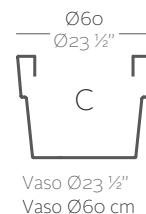

Dimensions Dimensiones

XX XX' : cm in