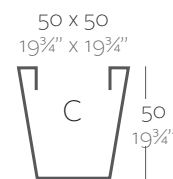

Dimensions Dimensiones

XX XX' : cm in

Squared Cone 15 3/4"
Cono Cuadrado 40 cm

Squared Cone 19 3/4"
Cono Cuadrado 50 cm

Squared Cone 23 1/2"
Cono Cuadrado 60 cm

Squared Cone 31 1/2"
Cono Cuadrado 80 cm

	L Gal	C (d x h) cm in	Simple	Lac. SimpleS
Cono Cuadrado 40 x 40 cm Squared Cone 15 3/4" x 15 3/4"	44 11 1/2	32 x 40 12 1/2" x 15 3/4"	41140	41140F
Cono Cuadrado 50 x 50 cm Squared Cone 19 3/4" x 19 3/4"	86 22 1/2	40 x 50 15 3/4" x 19 3/4"	41150	41150F
Cono Cuadrado 60 x 60 cm Squared Cone 23 1/2" x 23 1/2"	150 39 1/2	48 x 60 19" x 23 1/2"	41160	41160F
Cono Cuadrado 80 x 80 cm Squared Cone 31 1/2" x 31 1/2"	350 92 1/2	64 x 80 24 1/2" x 31 1/2"	41180	41180F