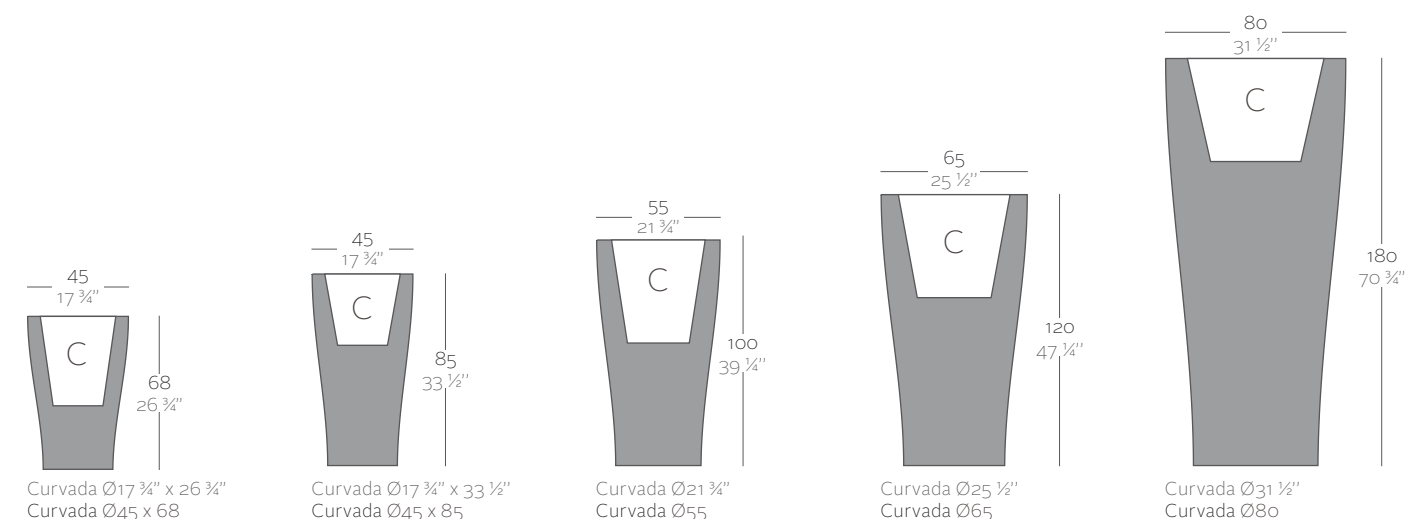

Options Opciones

Finished Light: Possibility of transparent cable and switch only for indoor.

Acabado Luz: Posibilidad de cable transparente e interruptor solo para interior.

Dimensions Dimensiones

XX XX" : cm in