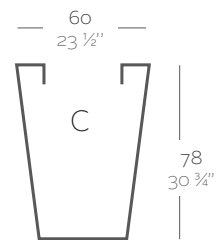

Dimensions Dimensiones

XX XX" : cm in

Cono Cuadrado Alto 35 x 100 cm
High Square Cone 13 3/4" x 39 1/4"

Cono Cuadrado Alto 40 x 52 cm
High Square Cone 15 3/4" x 20 1/2"

Cono Cuadrado Alto 50 x 65 cm
High Square Cone 19 3/4" x 25 1/2"