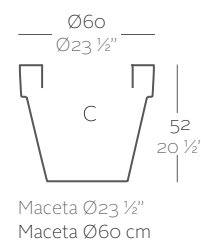

Dimensions Dimensiones

XX XX' : cm in

Colors Colores

_Matte Mate

_Lacquered Lacado

Trays Platos

40130	MACETA Ø30x26 cm	42725	PLATO Ø25 cm
40135	MACETA Ø35x30 cm	42727	PLATO Ø27 cm
40140	MACETA Ø40x35 cm	42731	PLATO Ø31 cm
40145	MACETA Ø45x39 cm	42735	PLATO Ø35 cm
40150	MACETA Ø50x43 cm	42739	PLATO Ø39 cm
40160	MACETA Ø60x52 cm	42747	PLATO Ø47 cm
40180	MACETA Ø80x69 cm	42763	PLATO Ø63 cm
40112	MACETA Ø120x104 cm	42793	PLATO Ø93 cm
40116	MACETA Ø160x138 cm	42712	PLATO Ø120 cm
40120	MACETA Ø200x172 cm	42715	PLATO Ø150 cm