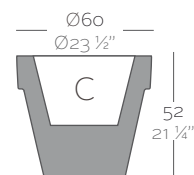

Dimensions Dimensiones

XX XX" : cm in

Maceta Ø19 3/4"
Maceta Ø50

Maceta Ø23 1/2"
Maceta Ø60

Maceta Ø21 1/2"
Maceta Ø80

Maceta Ø31 1/2"
Maceta Ø120

Maceta Ø31 1/2"
Maceta Ø160

Maceta Ø78 3/4"
Maceta Ø200