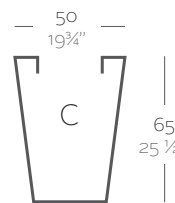

Dimensions Dimensiones

XX XX" : cm in

Cono Cuadrado Alto 35 x 100 cm
High Square Cone 13 3/4" x 39 1/4"

Cono Cuadrado Alto 40 x 52 cm
High Square Cone 15 3/4" x 20 1/2"

Cono Cuadrado Alto 50 x 65 cm
High Square Cone 19 3/4" x 25 1/2"