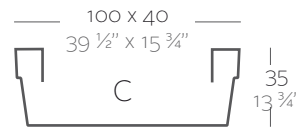

Dimensions Dimensiones

XX XX' : cm in

Conic Jardiniere 23 1/2" x 9 1/2"
 Jardinera Cónica 60 x 20 cm

Conic Jardiniere 31 1/2" x 11 3/4"
 Jardinera Cónica 80 x 30 cm

Conic Jardiniere 39 1/2" x 15 3/4"
 Jardinera Cónica 100 x 40 cm