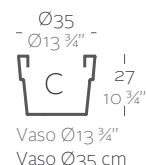

Dimensions Dimensiones

XX XX' : cm in

	L Gal	C (d x h) cm in	Simple	Lac.Simple
Vaso Ø30 cm Ø11 3/4"	12* 3 1/4	Ø26 x 23 Ø10 1/4" x 9"	40230	40230F
Vaso Ø35 cm Ø13 3/4"	20* 5 1/4	Ø31 x 27 Ø12 1/4" x 10 3/4"	40235	40235F
Vaso Ø40 cm Ø15 3/4"	30* 8	Ø35 x 31 Ø13 3/4" x 12 1/4"	40240	40240F
Vaso Ø45 cm Ø17 3/4"	42* 11	Ø39 x 34 Ø15 1/4" x 13 1/2"	40245	40245F
Vaso Ø50 cm Ø19 3/4"	60* 15 3/4	Ø44 x 38 Ø17 1/2" x 15"	40250	40250F
Vaso Ø60 cm Ø23 1/2"	100* 26 1/2	Ø52 x 46 Ø20 1/2" x 18"	40260	40260F
Vaso Ø80 cm Ø31 1/2"	230* 60 3/4	Ø68 x 61 Ø26 3/4" x 24"	40280	40280F
Vaso Ø120 cm Ø47 1/4"	800* 211 1/4	Ø105 x 91 Ø40 1/4" x 35 3/4"	40212	40212F