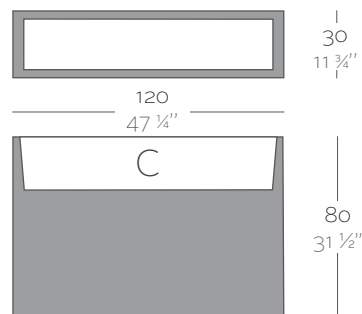

Dimensions Dimensiones

XX XX" : cm in

Wall 31 1/2"
Wall 80

Wall 47 1/4"
Wall 120

Finishes Acabados

Planter made out of polyethylene resin with double wall. Item suitable for indoor and outdoor use.

Maceta en resina de polietileno con doble pared. Producto apto tanto para interior como exterior.