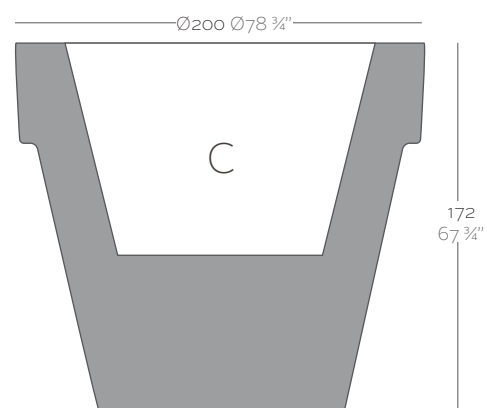

Dimensions Dimensiones

XX XX" : cm in

Maceta Ø19 3/4"
Maceta Ø50

Maceta Ø23 1/2"
Maceta Ø60

Maceta Ø21 1/2"
Maceta Ø80

Maceta Ø31 1/2"
Maceta Ø120

Maceta Ø31 1/2"
Maceta Ø160

Maceta Ø78 3/4"
Maceta Ø200