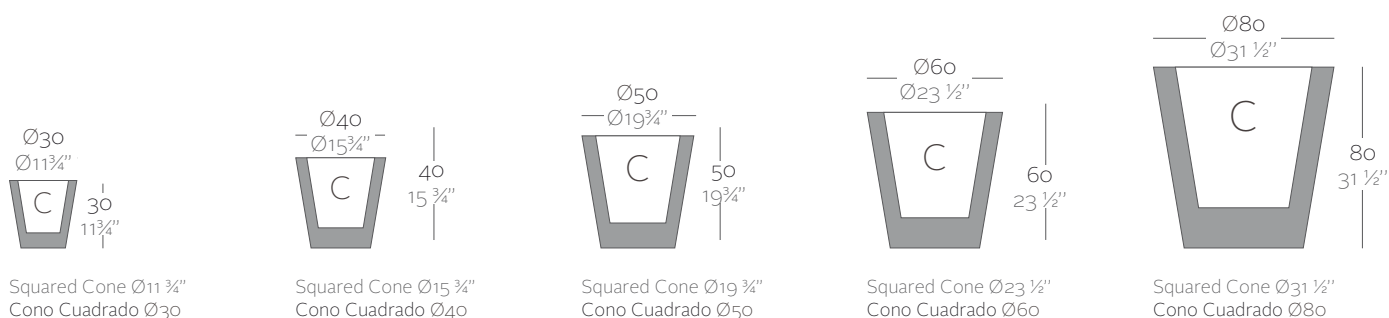

Dimensions Dimensiones

XX XX" : cm in

	L Gal	C (d x h) cm in	Self-Watering Autoriego	Basic	Lacquered Lacado	Light Luz	Led RGB	Led DMX	Led Battery
Cono Cuadrado Ø30 x 30 Squared Cone Ø11 3/4" x 11 3/4"	10 2 1/2	Ø23 x 20 Ø9" x 7 3/4"	41130R ^b	41130A	41130F ^b	41130W ^b ⁱ	41130L ^b ⁱ	41130D	41130Y
Cono Cuadrado Ø40 x 40 Squared Cone Ø15 3/4" x 15 3/4"	24 6 1/2	Ø31 x 31 Ø12 1/4" x 12 1/4"	41140R ^b	41140A	41140F ^b	41140W ^b ⁱ	41140L ^b ⁱ	41140D	41140Y
Cono Cuadrado Ø50 x 50 Squared Cone Ø19 3/4" x 19 3/4"	40 10 1/2	Ø38 x 38 Ø15" x 15"	41150R ^b	41150A	41150F ^b	41150W ^b ⁱ	41150L ^b ⁱ	41150D	41150Y
Cono Cuadrado Ø60 x 60 Squared Cone Ø23 1/2" x 23 1/2"	70 18 1/2	Ø46 x 46 Ø18" x 18"	41160R ^b	41160A	41160F ^b	41160W ^b ⁱ	41160L ^b ⁱ	41160D ⁱ	41160Y
Cono Cuadrado Ø80 x 80 Squared Cone Ø31 1/2" x 31 1/2"	200 53	Ø63 x 62 Ø24 3/4" x 24 1/2"	41180R ^b	41180A	41180F ^b	41180W ^b ⁱ	41180L ^b ⁱ	41180D	41180Y