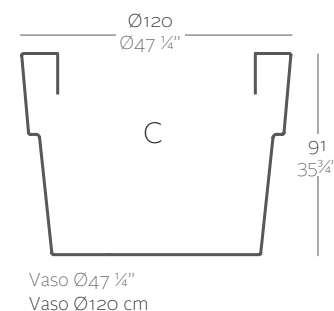

L Gal	C (d x h) cm in	Simple	Lac.Simple
Vaso Ø30 cm Ø11 3/4"	12* 3 1/4	Ø26 x 23 Ø10 1/4" x 9"	40230	40230F
Vaso Ø35 cm Ø13 3/4"	20* 5 1/4	Ø31 x 27 Ø12 1/4" x 10 3/4"	40235	40235F
Vaso Ø40 cm Ø15 3/4"	30* 8	Ø35 x 31 Ø13 3/4" x 12 1/4"	40240	40240F
Vaso Ø45 cm Ø17 3/4"	42* 11	Ø39 x 34 Ø15 1/4" x 13 1/2"	40245	40245F
Vaso Ø50 cm Ø19 3/4"	60* 15 3/4	Ø44 x 38 Ø17 1/2" x 15"	40250	40250F
Vaso Ø60 cm Ø23 1/2"	100* 26 1/2	Ø52 x 46 Ø20 1/2" x 18"	40260	40260F
Vaso Ø80 cm Ø31 1/2"	230* 60 3/4	Ø68 x 61 Ø26 3/4" x 24"	40280	40280F
Vaso Ø120 cm Ø47 1/4"	800* 211 1/4	Ø105 x 91 Ø40 1/4" x 35 3/4"	40212	40212F