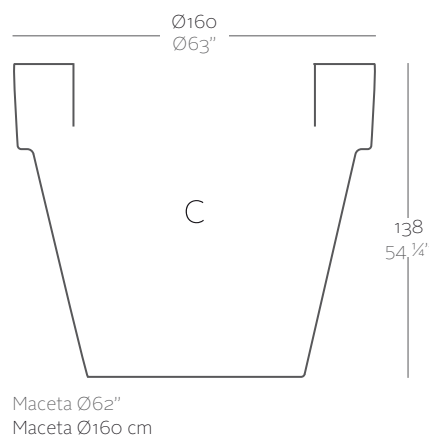

Dimensions Dimensiones

XX XX' : cm in

Colors Colores

_Matte Mate

_Lacquered Lacado

Trays Platos

40130	MACETA Ø30x26 cm	42725	PLATO Ø25 cm
40135	MACETA Ø35x30 cm	42727	PLATO Ø27 cm
40140	MACETA Ø40x35 cm	42731	PLATO Ø31 cm
40145	MACETA Ø45x39 cm	42735	PLATO Ø35 cm
40150	MACETA Ø50x43 cm	42739	PLATO Ø39 cm
40160	MACETA Ø60x52 cm	42747	PLATO Ø47 cm
40180	MACETA Ø80x69 cm	42763	PLATO Ø63 cm
40112	MACETA Ø120x104 cm	42793	PLATO Ø93 cm
40116	MACETA Ø160x138 cm	42712	PLATO Ø120 cm
40120	MACETA Ø200x172 cm	42715	PLATO Ø150 cm