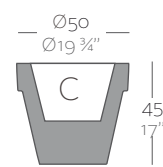

Dimensions Dimensiones

XX XX" : cm in

Maceta Ø19 3/4"
Maceta Ø50

Maceta Ø23 1/2"
Maceta Ø60

Maceta Ø21 1/2"
Maceta Ø80

Maceta Ø31 1/2"
Maceta Ø120

Maceta Ø31 1/2"
Maceta Ø160

Maceta Ø78 3/4"
Maceta Ø200