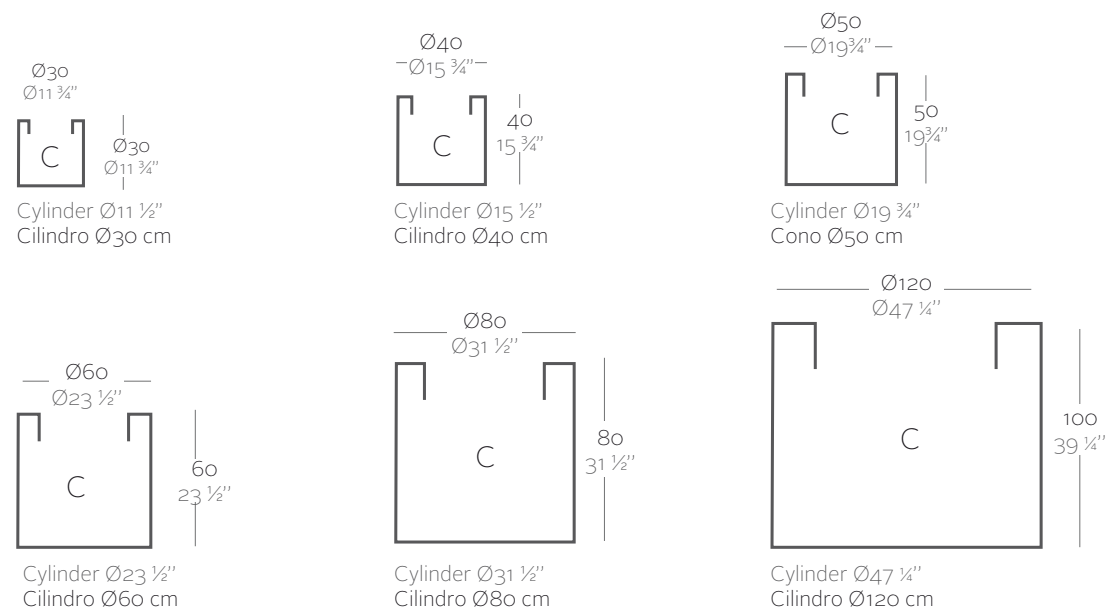

_SIMPLE
Maceta con pared simple, acabado mate.

_LACQUERED SIMPLE
Pot with simple wall, lacquered finishing.

_SIMPLE LACADAS
Maceta con pared simple, acabado lacado.

Dimensions Dimensiones

XX XX' : cm in

	L Gal	C (d x h) cm in	Simple	Lac. Simple
Cylinder Ø11 3/4" x 11 3/4" Cilindro Ø30 x 30 cm	20 5 1/2	Ø24 x 30 Ø9 1/2" x 11 3/4"	40330	40330F
Cylinder Ø15 3/4" x 15 3/4" Cilindro Ø40 x 40 cm	50 13	Ø33 x 60 Ø13" x 23 1/2"	40340	40340F
Cylinder Ø19 3/4" x 19 3/4" Cilindro Ø50 x 50 cm	100 26 1/2	Ø42 x 50 Ø16 1/2" x 19 3/4"	40350	40350F
Cylinder Ø23 1/2" x Ø23 1/2" Cilindro Ø60 x 60 cm	170 45	Ø52 x 60 Ø20 1/2" x 23 1/2"	40360	40360F
Cylinder Ø31 1/2" x 31 1/2" Cilindro Ø80 x 80 cm	400 105	Ø70 x 80 Ø27 1/2" x 31 1/2"	40380	40380F
Cylinder Ø23 1/2" x 23 1/2" Cilindro Ø120 x 100 cm	1100 290 1/2	Ø105 x 100 Ø41 1/4" x 39 1/4"	40312	40312F