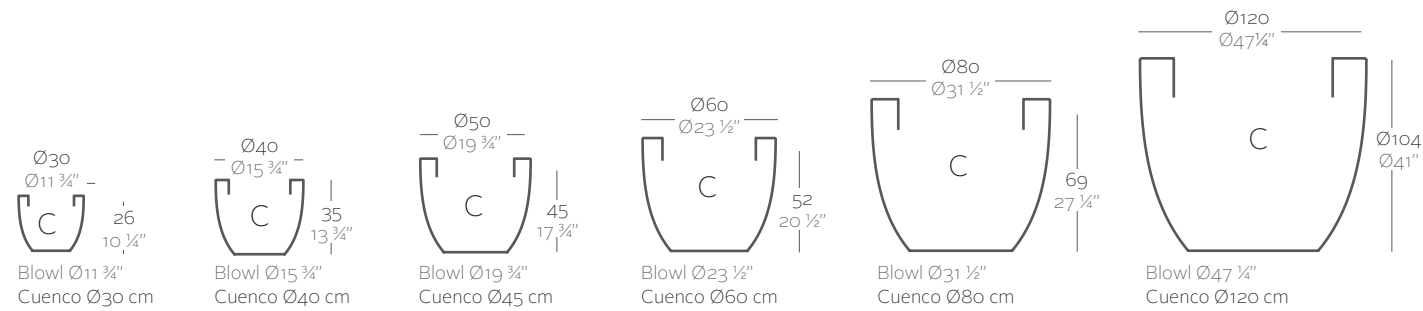

_SIMPLE
Maceta con pared simple, acabado mate.
_SIMPLE LACADAS
Maceta con pared simple, acabado lacado.

Dimensions Dimensiones

XX XX' : cm in

	L Gal	C (d x h) cm in	Simple	Simple Lacada
Blowl Ø11 3/4" Cuenco Ø30 cm	15* 4	Ø24 x 26 Ø9 1/2" x 10 1/4"	40730	40730F
Blowl Ø15 3/4" Cuenco Ø40 cm	35* 9 1/4	Ø33 x 35 Ø13" x 13 3/4"	40740	40740F
Blowl Ø19 3/4" Cuenco Ø50 cm	70* 18 1/4	Ø42 x 43 Ø16 1/2" x 17"	40750	40750F
Blowl Ø23 1/2" Cuenco Ø60 cm	120* 31 3/4	Ø52 x 52 Ø20 1/2" x 20 1/2"	40760	40760F
Blowl Ø31 1/2" Cuenco Ø80 cm	280* 74	Ø68 x 69 Ø26 3/4" x 27 1/4"	40780	40780F
Blowl Ø47 1/4" Cuenco Ø120 cm	950* 251	Ø102 x 104 Ø40 1/4" x 41"	40712	40712F