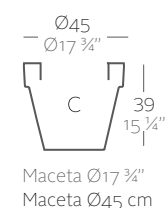

Dimensions Dimensiones

XX XX" : cm in

Maceta Ø19 3/4"
Maceta Ø50

Maceta Ø23 1/2"
Maceta Ø60

Maceta Ø21 1/2"
Maceta Ø80

Maceta Ø31 1/2"
Maceta Ø120

Maceta Ø31 1/2"
Maceta Ø160

Maceta Ø78 3/4"
Maceta Ø200

Dimensions Dimensiones

XX XX' : cm in

Colors Colores

_Matte Mate

_Lacquered Lacado

Trays Platos

40130	MACETA Ø30x26 cm	42725	PLATO Ø25 cm
40135	MACETA Ø35x30 cm	42727	PLATO Ø27 cm
40140	MACETA Ø40x35 cm	42731	PLATO Ø31 cm
40145	MACETA Ø45x39 cm	42735	PLATO Ø35 cm
40150	MACETA Ø50x43 cm	42739	PLATO Ø39 cm
40160	MACETA Ø60x52 cm	42747	PLATO Ø47 cm
40180	MACETA Ø80x69 cm	42763	PLATO Ø63 cm
40112	MACETA Ø120x104 cm	42793	PLATO Ø93 cm
40116	MACETA Ø160x138 cm	42712	PLATO Ø120 cm
40120	MACETA Ø200x172 cm	42715	PLATO Ø150 cm