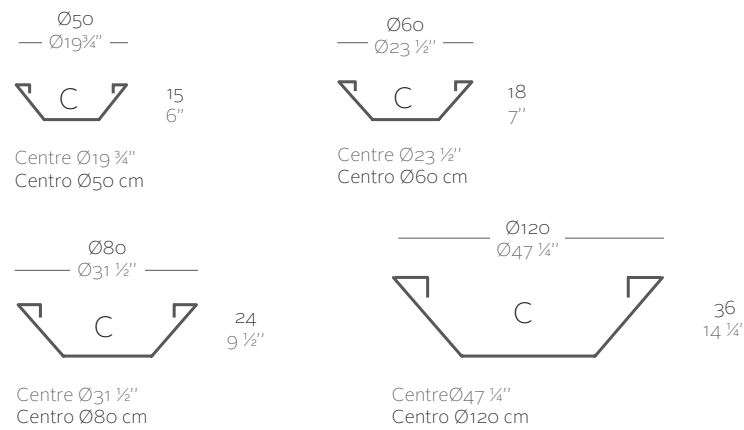

_SIMPLE
Maceta con pared simple, acabado mate.
_SIMPLE LACADAS
Maceta con pared simple, acabado lacado.

Dimensions Dimensiones

XX XX' : cm in

	L Gal	C (d x h) cm in	Simple	Lacquered Simple
Centro Ø50 x 15 cm Centre Ø19 3/4" x 6"	18 4 3/4	Ø38 x 15 Ø15" x 6 1/4"	40850	40850F
Centro Ø60 x 18 cm Centre Ø23 1/2" x 7"	30 8	Ø46 x 18 Ø18" x 7"	40860	40860F
Centro Ø80 x 24 cm Centre Ø31 1/2" x 9 1/2"	70 18	Ø61 x 24 Ø24" x 9 1/2"	40880	40880F
Centro Ø120 x 36 cm Centre Ø47 1/2" x 14 1/2"	230 60 3/4	Ø91 x 36 Ø35 1/2" x 14 1/4"	40812	40812F