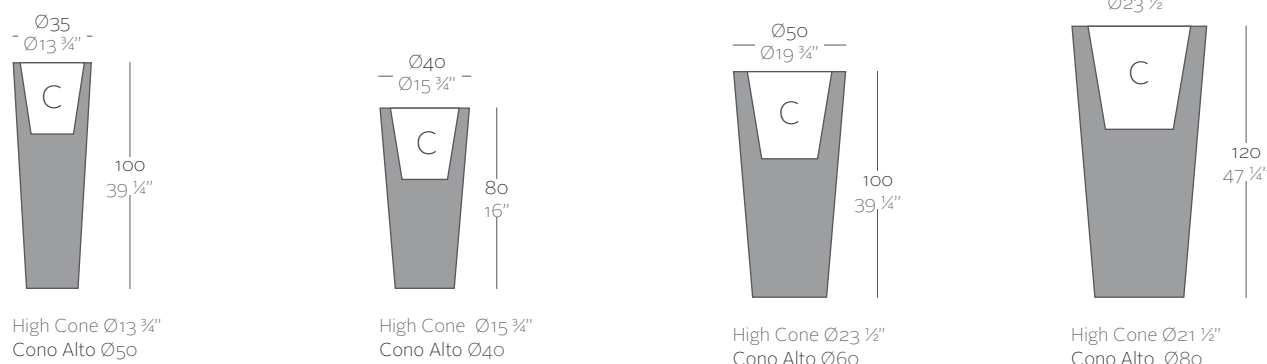

Продажа дизайнерской мебели, света и аксессуаров по всей России

8 (800) 500-70-36
hello@barcelonadesign.ru
www.barcelonadesign.ru

Description Descripción

Pot made in resin of polyethylene by rotational moulding with double wall. 100% Recyclable. Item suitable for indoor and outdoor use. Available with different finishes.

Fabricado en resina de polietileno mediante moldeo rotacional con doble pared. 100% Reciclable. Apto para exterior e interior. Disponible en varios acabados.

Include Incluye

Self watering system (except Basic). Finished RGB LED: Colour changes by remote control.

Sistema de autoriego (excepto Basic). Acabado LED RGB: Mando a distancia para cambio de color de la luz.

Options Opciones

Finished Light: Possibility of transparent cable and switch only for indoor.

Acabado Luz: Posibilidad de cable transparente e interruptor solo para interior.

Dimensions Dimensiones

XX XX" : cm in

Finishes Acabados

Planter made out of polyethylene resin with double wall. Item suitable for indoor and outdoor use.

Maceta en resina de polietileno con doble pared. Producto apto tanto para interior como exterior.

_BASIC
Matt finishing.

_BASIC
Macetero acabado mate.

_SELF-WATERING
Matt finishing planter with self-watering system.

_AUTORRIEGO
Macetero acabado mate con sistema de autoriego.

_LACQUERED
Gloss lacquered finishing with self-watering system.

_LACADO
Macetero acabado lacado brillo con sistema de autoriego.

_LIGHT
Ice color finishing planter with self-watering system. White lighting inside by means of energy saving lamps. Wire length: 3 m/ 118". IP 65. Long life: 10.000h
- EU: 220-240V ~50 - 60Hz. E27 18-30W. CE. RoHS
- USA: 110-120V ~60Hz. E26 18-30W. UL.