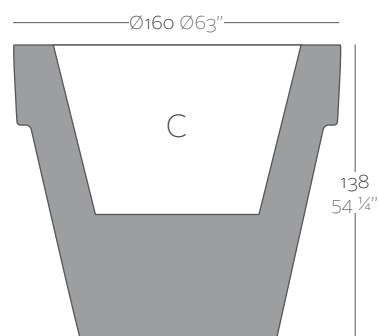

Dimensions Dimensiones

XX XX" : cm in

Maceta Ø19 3/4"
Maceta Ø50

Maceta Ø23 1/2"
Maceta Ø60

Maceta Ø21 1/2"
Maceta Ø80

Maceta Ø31 1/2"
Maceta Ø120

Maceta Ø31 1/2"
Maceta Ø160

Maceta Ø78 3/4"
Maceta Ø200