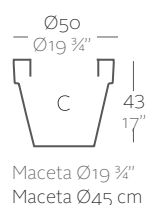

Dimensions Dimensiones

XX XX" : cm in

Maceta Ø19 3/4"
Maceta Ø50

Maceta Ø23 1/2"
Maceta Ø60

Maceta Ø21 1/2"
Maceta Ø80

Maceta Ø31 1/2"
Maceta Ø120

Maceta Ø31 1/2"
Maceta Ø160

Maceta Ø78 3/4"
Maceta Ø200

Dimensions Dimensiones

XX XX' : cm in

Colors Colores

_Matte Mate

_Lacquered Lacado

Trays Platos

40130	MACETA Ø30x26 cm	42725	PLATO Ø25 cm
40135	MACETA Ø35x30 cm	42727	PLATO Ø27 cm
40140	MACETA Ø40x35 cm	42731	PLATO Ø31 cm
40145	MACETA Ø45x39 cm	42735	PLATO Ø35 cm
40150	MACETA Ø50x43 cm	42739	PLATO Ø39 cm
40160	MACETA Ø60x52 cm	42747	PLATO Ø47 cm
40180	MACETA Ø80x69 cm	42763	PLATO Ø63 cm
40112	MACETA Ø120x104 cm	42793	PLATO Ø93 cm
40116	MACETA Ø160x138 cm	42712	PLATO Ø120 cm
40120	MACETA Ø200x172 cm	42715	PLATO Ø150 cm