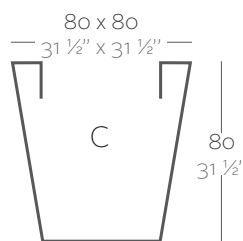

Dimensions Dimensiones

XX XX' : cm in

Squared Cone 15 3/4"
Cono Cuadrado 40 cm

Squared Cone 19 3/4"
Cono Cuadrado 50 cm

Squared Cone 23 1/2"
Cono Cuadrado 60 cm

Squared Cone 31 1/2"
Cono Cuadrado 80 cm

	L Gal	C (d x h) cm in	Simple	Lac. SimpleS
Cono Cuadrado 40 x 40 cm Squared Cone 15 3/4" x 15 3/4"	44 11 1/2	32 x 40 12 1/2" x 15 3/4"	41140	41140F
Cono Cuadrado 50 x 50 cm Squared Cone 19 3/4" x 19 3/4"	86 22 1/2	40 x 50 15 3/4" x 19 3/4"	41150	41150F
Cono Cuadrado 60 x 60 cm Squared Cone 23 1/2" x 23 1/2"	150 39 1/2	48 x 60 19" x 23 1/2"	41160	41160F
Cono Cuadrado 80 x 80 cm Squared Cone 31 1/2" x 31 1/2"	350 92 1/2	64 x 80 24 1/2" x 31 1/2"	41180	41180F