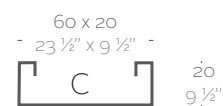

_SIMPLE
Maceta con pared simple, acabado mate.

_LACQUERED SIMPLE
Pot with simple wall, lacquered finishing.

_SIMPLE LACADAS
Maceta con pared simple, acabado lacado.

Dimensions Dimensiones

XX XX" : cm in

Jardiniera 23 1/2" x 9 1/2"
Jardinera 60 x 20 cm