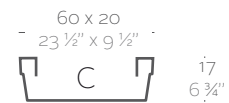

Dimensions Dimensiones

XX XX' : cm in

Conic Jardiniere 23 1/2" x 9 1/2"
 Jardinera Cónica 60 x 20 cm

Conic Jardiniere 31 1/2" x 11 3/4"
 Jardinera Cónica 80 x 30 cm

Conic Jardiniere 39 1/2" x 15 3/4"
 Jardinera Cónica 100 x 40 cm