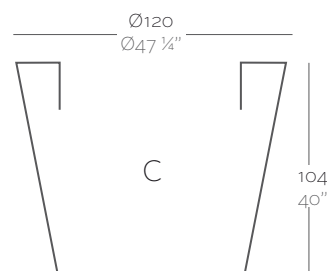

_SIMPLE
Maceta con pared simple, acabado mate.

_LACQUERED SIMPLE
Pot with simple wall, lacquered finishing.

_SIMPLE LACADAS
Maceta con pared simple, acabado lacado.

Dimensions Dimensiones

XX XX" : cm in

Cono Ø11 3/4"
Cono Ø30 cm

Cono Ø13 3/4"
Cono Ø35 cm

Cono Ø15 3/4"
Cono Ø40cm

Cono Ø17 3/4"
Cono Ø45 cm

Cono Ø19 3/4"
Cono Ø45 cm

Cono Ø23 1/2"
Cono Ø60 cm

Cono Ø31 1/2"
Cono Ø80 cm

Cono Ø47 1/4"
Cono Ø120 cm

	L Gal	C (d x h) cm in	Simple	Lac. SimpleS
Cono Ø30 x 26 cm Ø11 3/4" x 10 1/4"	12 3/4	Ø25 x 26 Ø9 3/4" x 10 1/4"	40630	40630F
Cono Ø35 x 30 cm Ø13 3/4" x 11 3/4"	20 5/4	Ø29 x 30 Ø11 1/2" x 11 3/4"	40635	40635F
Cono Ø40 x 35 cm Ø15 3/4" x 13 3/4"	30 8	Ø33 x 35 Ø13" x 13 3/4"	40640	40640F
Cono Ø45 x 39 cm Ø17 3/4" x 15 1/4"	45 12	Ø37 x 39 Ø14 1/2" x 15 1/4"	40645	40645F
Cono Ø50x43 cm Ø19 3/4" x 17"	60 15 3/4	Ø42 x 43 Ø16 1/2" x 17"	40650	40650F
Cono Ø60 x 52 cm Ø23 1/2" x 20 1/2"	100 26 1/2	Ø51 x 52 Ø20" x 20 1/2"	40660	40660F
Cono Ø80 x 40 cm Ø31 1/2" x 31 1/2"	250 66	Ø69 x 69 Ø27 1/4" x 27 1/4"	40680	40680F
Cono Ø120 x 120 cm Ø47 1/4" x 47 1/4"	820 216 3/4	Ø103 x 104 Ø40 1/2" x 41"	40612	40612F