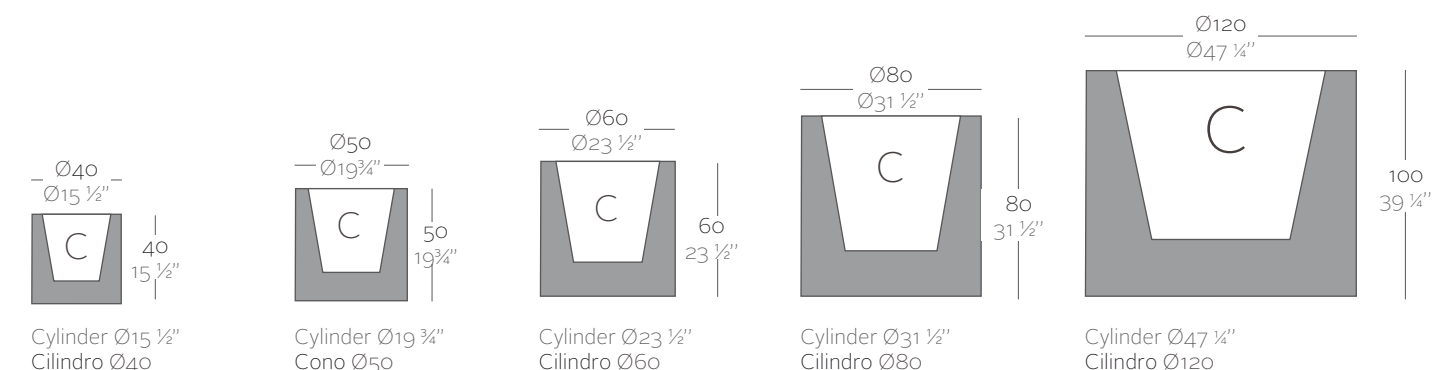

Dimensions Dimensiones

XX XX" : cm in

	L Gal	C (d x h) cm in	Self-Watering Autoriego	Basic	Lacquered Lacado	Light Luz	Led RGB	Led DMX	Led Battery
Cilindro Ø40 x 40 Cylinder Ø15 1/2" x 15 1/2"	20 5 1/2	Ø31 x 30 Ø12" x 11 3/4"	40340R ^b	40340A	40340F ^b	40340W ^{bi}	40340L ^{bi}	40340D	40340Y
Cilindro Ø50 x 50 Cylinder Ø19 3/4" x 19 3/4"	35 9 1/4	Ø38 x 39 Ø15" x 15 1/4"	40350R ^b	40350A	40350F ^b	40350W ^{bi}	40350L ^{bi}	40350D	40350Y
Cilindro Ø60 x 30 Cylinder Ø23 1/2" x 23 1/2"	60 15 3/4	Ø46 x 46 Ø18" x 18"	40360R ^b	40360A	40360F ^b	40360W ^{bi}	40360L ^{bi}	40360D	40360Y
Cilindro Ø80 x 40 Cylinder Ø31 1/2" x 31 1/2"	145 38 1/4	Ø61 x 62 Ø24" x 24 1/2"	40380R ^b	40380A	40380F ^b	40380W ^{bi}	40380L ^{bi}	40380D	40380Y
Cilindro Ø120 x 120 Cylinder Ø47 1/4" x 47 1/4"	440 116 1/4	Ø91 x 81 Ø35 3/4" x 32"	40312R ^b	40312A	40312F ^b	40312W ^{bi}	40312L ^{bi}	40312D	40312Y