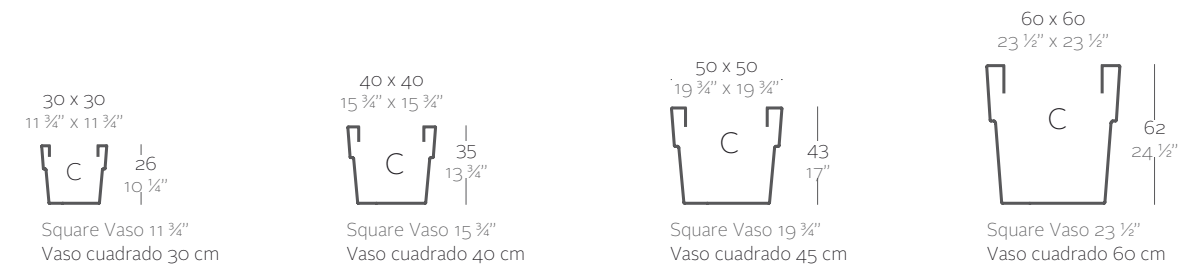

_SIMPLE
Maceta con pared simple, acabado mate.
_SIMPLE LACADAS
Maceta con pared simple, acabado lacado.

Dimensions Dimensiones

XX XX" : cm in

	L Gal	C (d x h) cm in	Simple	Lac. Simple
Vaso Cuadrado 30 x 30 x 26 cm Squared Vaso 11 3/4" x 11 3/4" x 10 1/4"	17 4 1/2	24 x 26 9 1/2" x 10 1/4"	41530	41530F
Vaso Cuadrado 40 x 40 x 35 cm Squared Vaso 15 3/4" x 15 3/4" x 13 3/4"	40 10 1/2	32 x 35 12 1/2" x 13 3/4"	41540	41540F
Vaso Cuadrado 50 x 50 x 43 cm Squared Vaso 19 3/4" x 19 3/4" x 17"	80 21	40 x 43 15 3/4" x 17"	41550	41550F
Vaso Cuadrado 60 x 60 x 62 cm Squared Vaso 23 1/2" x 23 1/2" x 24 1/2"	140 37	48 x 62 19" x 24 1/2"	41560	41560F