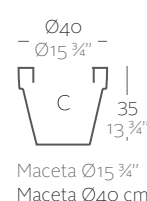

Dimensions Dimensiones

XX XX' : cm in

Colors Colores

_Matte Mate

_Lacquered Lacado

Trays Platos

40130	MACETA Ø30x26 cm	42725	PLATO Ø25 cm
40135	MACETA Ø35x30 cm	42727	PLATO Ø27 cm
40140	MACETA Ø40x35 cm	42731	PLATO Ø31 cm
40145	MACETA Ø45x39 cm	42735	PLATO Ø35 cm
40150	MACETA Ø50x43 cm	42739	PLATO Ø39 cm
40160	MACETA Ø60x52 cm	42747	PLATO Ø47 cm
40180	MACETA Ø80x69 cm	42763	PLATO Ø63 cm
40112	MACETA Ø120x104 cm	42793	PLATO Ø93 cm
40116	MACETA Ø160x138 cm	42712	PLATO Ø120 cm
40120	MACETA Ø200x172 cm	42715	PLATO Ø150 cm