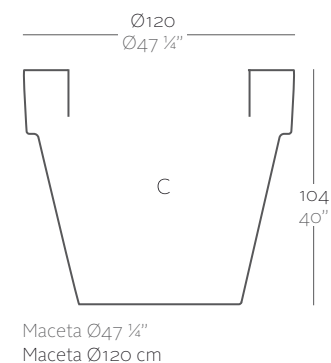

Dimensions Dimensiones

XX XX' : cm in

Colors Colores

_Matte Mate

_Lacquered Lacado

Trays Platos

40130	MACETA Ø30x26 cm	42725	PLATO Ø25 cm
40135	MACETA Ø35x30 cm	42727	PLATO Ø27 cm
40140	MACETA Ø40x35 cm	42731	PLATO Ø31 cm
40145	MACETA Ø45x39 cm	42735	PLATO Ø35 cm
40150	MACETA Ø50x43 cm	42739	PLATO Ø39 cm
40160	MACETA Ø60x52 cm	42747	PLATO Ø47 cm
40180	MACETA Ø80x69 cm	42763	PLATO Ø63 cm
40112	MACETA Ø120x104 cm	42793	PLATO Ø93 cm
40116	MACETA Ø160x138 cm	42712	PLATO Ø120 cm
40120	MACETA Ø200x172 cm	42715	PLATO Ø150 cm