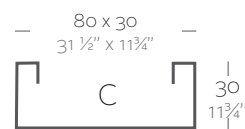

_SIMPLE
Maceta con pared simple, acabado mate.

_LACQUERED SIMPLE
Pot with simple wall, lacquered finishing.

_SIMPLE LACADAS
Maceta con pared simple, acabado lacado.

Dimensions Dimensiones

XX XX" : cm in

Jardiniera 23 1/2" x 9 1/2"
Jardinera 60 x 20 cm