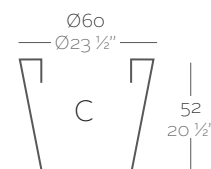

_SIMPLE
Maceta con pared simple, acabado mate.

_LACQUERED SIMPLE
Pot with simple wall, lacquered finishing.

_SIMPLE LACADAS
Maceta con pared simple, acabado lacado.

Dimensions Dimensiones

XX XX" : cm in

Cono Ø11 3/4"
Cono Ø30 cm

Cono Ø13 3/4"
Cono Ø35 cm

Cono Ø15 3/4"
Cono Ø40cm

Cono Ø17 3/4"
Cono Ø45 cm

Cono Ø19 3/4"
Cono Ø45 cm

Cono Ø23 1/2"
Cono Ø60 cm

Cono Ø31 1/2"
Cono Ø80 cm

Cono Ø47 1/4"
Cono Ø120 cm

	L Gal	C (d x h) cm in	Simple	Lac. SimpleS
Cono Ø30 x 26 cm Ø11 3/4" x 10 1/4"	12 3/4	Ø25 x 26 Ø9 3/4" x 10 1/4"	40630	40630F
Cono Ø35 x 30 cm Ø13 3/4" x 11 3/4"	20 5/4	Ø29 x 30 Ø11 1/2" x 11 3/4"	40635	40635F
Cono Ø40 x 35 cm Ø15 3/4" x 13 3/4"	30 8	Ø33 x 35 Ø13" x 13 3/4"	40640	40640F
Cono Ø45 x 39 cm Ø17 3/4" x 15 1/4"	45 12	Ø37 x 39 Ø14 1/2" x 15 1/4"	40645	40645F
Cono Ø50x43 cm Ø19 3/4" x 17"	60 15 3/4	Ø42 x 43 Ø16 1/2" x 17"	40650	40650F
Cono Ø60 x 52 cm Ø23 1/2" x 20 1/2"	100 26 1/2	Ø51 x 52 Ø20" x 20 1/2"	40660	40660F
Cono Ø80 x 40 cm Ø31 1/2" x 31 1/2"	250 66	Ø69 x 69 Ø27 1/4" x 27 1/4"	40680	40680F
Cono Ø120 x 120 cm Ø47 1/4" x 47 1/4"	820 216 3/4	Ø103 x 104 Ø40 1/2" x 41"	40612	40612F