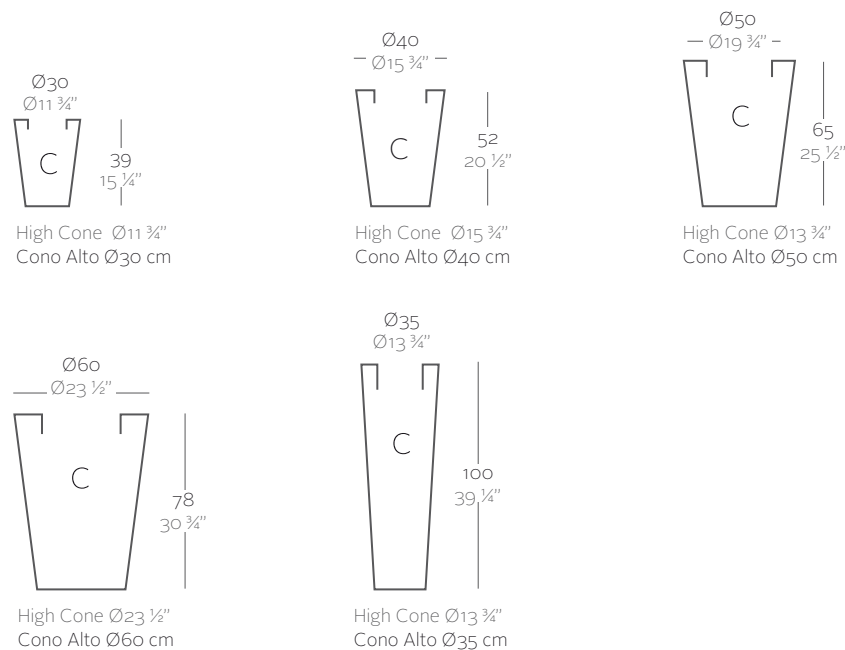

_SIMPLE
Maceta con pared simple, acabado mate.

_LACQUERED SIMPLE
Pot with simple wall, lacquered finishing.

_SIMPLE LACADAS
Maceta con pared simple, acabado lacado.

Dimensions Dimensiones

XX XX" : cm in

	L Gal	C (d x h) cm in	Simple	Lac. Simple
Cono Alto Ø30 x 39 cm High Cone Ø11 3/4" x 15 1/4"	20 5 1/4	Ø25 x 39 Ø9 3/4" x 15 1/4"	40530	40530F
Cono Alto Ø40 x 52 cm High Cone Ø15 3/4" x 20 1/2"	67 17 3/4	Ø29 x 100 Ø11 1/2" x 39 1/4"	40540	40540F
Cono Alto Ø50 x 65 cm High Cone Ø19 3/4" x 25 1/2"	40 10 1/2	Ø33 x 52 Ø13" x 20 1/2"	40550	40550F
Cono Alto Ø60 x 78 cm High Cone Ø23 1/2" x 30 3/4"	90 23 3/4	Ø42 x 65 Ø16 1/2" x 15 1/4"	40560	40560F
Cono Alto Ø35 x 100 cm High Cone Ø13 3/4" x 39 1/4"	150 39 3/4	Ø51 x 78 Ø20" x 18"	40535	40535F