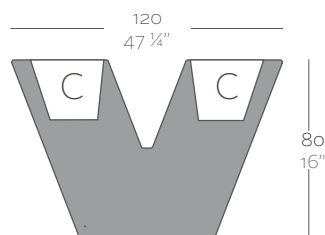

Продажа дизайнерской мебели, света и аксессуаров по всей России

8 (800) 500-70-36
hello@barcelonadesign.ru
www.barcelonadesign.ru

Description Descripción

Pot made in resin of polyethylene by rotational moulding with double wall. 100% Recyclable. Item suitable for indoor and outdoor use. Available with different finishes.

Fabricado en resina de polietileno mediante molde rotacional con doble pared. 100% Reciclable. Apto para exterior e interior. Disponible en varios acabados.

Include Incluye

Self watering system (except Basic). Finished RGB LED: Colour changes by remote control.

Sistema de autoriego (excepto Basic). Acabado LED RGB: Mando a distancia para cambio de color de la luz.

Options Opciones

Finished Light: Possibility of transparent cable and switch only for indoor.

Acabado Luz: Posibilidad de cable transparente e interruptor solo para interior.

Dimensions Dimensiones

XX XX" : cm in

Uve 120 x 80 x 40
47 1/4" x 31 1/2" x 15 3/4"

	L Gal	C (d x h) cm in	Self-Watering Autoriego	Basic	Lacquered Lacado	Light Luz	Led RGB	Led DMX	Led Battery
Uve 120 x 80 x 40 47 1/4" x 31 1/2" x 15 3/4"	20 + 20 5 1/2 + 5 1/2	33 x 27 13" x 10 3/4"	43340R^b	43340A	43340F^b	43340W^{bi}	43340L^{bi}	43340D	43340Y