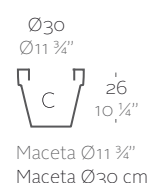

Dimensions Dimensiones

XX XX' : cm in

Colors Colores

_Matte Mate

_Lacquered Lacado

Trays Platos

40130	MACETA Ø30x26 cm	42725	PLATO Ø25 cm
40135	MACETA Ø35x30 cm	42727	PLATO Ø27 cm
40140	MACETA Ø40x35 cm	42731	PLATO Ø31 cm
40145	MACETA Ø45x39 cm	42735	PLATO Ø35 cm
40150	MACETA Ø50x43 cm	42739	PLATO Ø39 cm
40160	MACETA Ø60x52 cm	42747	PLATO Ø47 cm
40180	MACETA Ø80x69 cm	42763	PLATO Ø63 cm
40112	MACETA Ø120x104 cm	42793	PLATO Ø93 cm
40116	MACETA Ø160x138 cm	42712	PLATO Ø120 cm
40120	MACETA Ø200x172 cm	42715	PLATO Ø150 cm