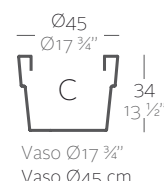

Dimensions Dimensiones

XX XX' : cm in

	L Gal	C (d x h) cm in	Simple	Lac.Simple
Vaso Ø30 cm Ø11 3/4"	12* 3 1/4	Ø26 x 23 Ø10 1/4" x 9"	40230	40230F
Vaso Ø35 cm Ø13 3/4"	20* 5 1/4	Ø31 x 27 Ø12 1/4" x 10 3/4"	40235	40235F
Vaso Ø40 cm Ø15 3/4"	30* 8	Ø35 x 31 Ø13 3/4" x 12 1/4"	40240	40240F
Vaso Ø45 cm Ø17 3/4"	42* 11	Ø39 x 34 Ø15 1/4" x 13 1/2"	40245	40245F
Vaso Ø50 cm Ø19 3/4"	60* 15 3/4	Ø44 x 38 Ø17 1/2" x 15"	40250	40250F
Vaso Ø60 cm Ø23 1/2"	100* 26 1/2	Ø52 x 46 Ø20 1/2" x 18"	40260	40260F
Vaso Ø80 cm Ø31 1/2"	230* 60 3/4	Ø68 x 61 Ø26 3/4" x 24"	40280	40280F
Vaso Ø120 cm Ø47 1/4"	800* 211 1/4	Ø105 x 91 Ø40 1/4" x 35 3/4"	40212	40212F