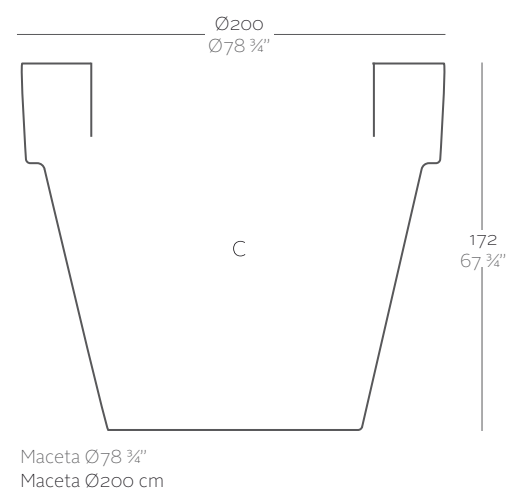

Dimensions Dimensiones

XX XX' : cm in

Colors Colores

_Matte Mate

_Lacquered Lacado

Trays Platos

40130	MACETA Ø30x26 cm	42725	PLATO Ø25 cm
40135	MACETA Ø35x30 cm	42727	PLATO Ø27 cm
40140	MACETA Ø40x35 cm	42731	PLATO Ø31 cm
40145	MACETA Ø45x39 cm	42735	PLATO Ø35 cm
40150	MACETA Ø50x43 cm	42739	PLATO Ø39 cm
40160	MACETA Ø60x52 cm	42747	PLATO Ø47 cm
40180	MACETA Ø80x69 cm	42763	PLATO Ø63 cm
40112	MACETA Ø120x104 cm	42793	PLATO Ø93 cm
40116	MACETA Ø160x138 cm	42712	PLATO Ø120 cm
40120	MACETA Ø200x172 cm	42715	PLATO Ø150 cm