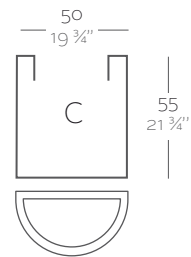

_SIMPLE
Maceta con pared simple, acabado mate.
_SIMPLE LACADAS
Maceta con pared simple, acabado lacado.

Colors Colores

_Matte Mate

_Lacquered Lacado

Dimensions Dimensiones

XX XX" : cm in

D x R x H	L Gal	C (d x h) cm in	Simple	Lac. Simple
50 x 29 x 55 cm 19 3/4" x 15 1/4" x 21 3/4"	65 17 1/2	43 x 55 17" x 21 3/4"	40950	40950F