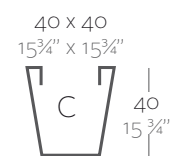

Dimensions Dimensiones

XX XX' : cm in

Squared Cone 15 3/4"
Cono Cuadrado 40 cm

Squared Cone 19 3/4"
Cono Cuadrado 50 cm

Squared Cone 23 1/2"
Cono Cuadrado 60 cm

Squared Cone 31 1/2"
Cono Cuadrado 80 cm

	L Gal	C (d x h) cm in	Simple	Lac. SimpleS
Cono Cuadrado 40 x 40 cm Squared Cone 15 3/4" x 15 3/4"	44 11 1/2	32 x 40 12 1/2" x 15 3/4"	41140	41140F
Cono Cuadrado 50 x 50 cm Squared Cone 19 3/4" x 19 3/4"	86 22 1/2	40 x 50 15 3/4" x 19 3/4"	41150	41150F
Cono Cuadrado 60 x 60 cm Squared Cone 23 1/2" x 23 1/2"	150 39 1/2	48 x 60 19" x 23 1/2"	41160	41160F
Cono Cuadrado 80 x 80 cm Squared Cone 31 1/2" x 31 1/2"	350 92 1/2	64 x 80 24 1/2" x 31 1/2"	41180	41180F