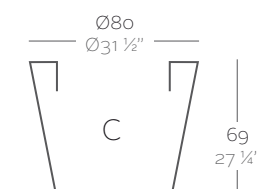

_SIMPLE
Maceta con pared simple, acabado mate.

_LACQUERED SIMPLE
Pot with simple wall, lacquered finishing.

_SIMPLE LACADAS
Maceta con pared simple, acabado lacado.

Dimensions Dimensiones

XX XX" : cm in

Cono Ø11 3/4"
Cono Ø30 cm

Cono Ø13 3/4"
Cono Ø35 cm

Cono Ø15 3/4"
Cono Ø40cm

Cono Ø17 3/4"
Cono Ø45 cm

Cono Ø19 3/4"
Cono Ø45 cm

Cono Ø23 1/2"
Cono Ø60 cm

Cono Ø31 1/2"
Cono Ø80 cm

Cono Ø47 1/4"
Cono Ø120 cm

	L Gal	C (d x h) cm in	Simple	Lac. SimpleS
Cono Ø30 x 26 cm Ø11 3/4" x 10 1/4"	12 3/4	Ø25 x 26 Ø9 3/4" x 10 1/4"	40630	40630F
Cono Ø35 x 30 cm Ø13 3/4" x 11 3/4"	20 5/4	Ø29 x 30 Ø11 1/2" x 11 3/4"	40635	40635F
Cono Ø40 x 35 cm Ø15 3/4" x 13 3/4"	30 8	Ø33 x 35 Ø13" x 13 3/4"	40640	40640F
Cono Ø45 x 39 cm Ø17 3/4" x 15 1/4"	45 12	Ø37 x 39 Ø14 1/2" x 15 1/4"	40645	40645F
Cono Ø50x43 cm Ø19 3/4" x 17"	60 15 3/4	Ø42 x 43 Ø16 1/2" x 17"	40650	40650F
Cono Ø60 x 52 cm Ø23 1/2" x 20 1/2"	100 26 1/2	Ø51 x 52 Ø20" x 20 1/2"	40660	40660F
Cono Ø80 x 40 cm Ø31 1/2" x 31 1/2"	250 66	Ø69 x 69 Ø27 1/4" x 27 1/4"	40680	40680F
Cono Ø120 x 120 cm Ø47 1/4" x 47 1/4"	820 216 3/4	Ø103 x 104 Ø40 1/2" x 41"	40612	40612F