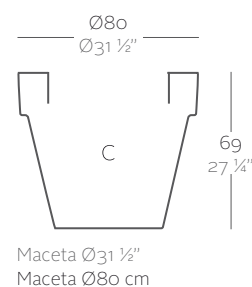

Dimensions Dimensiones

XX XX" : cm in

Maceta Ø19 3/4"
Maceta Ø50

Maceta Ø23 1/2"
Maceta Ø60

Maceta Ø21 1/2"
Maceta Ø80

Maceta Ø31 1/2"
Maceta Ø120

Maceta Ø31 1/2"
Maceta Ø160

Maceta Ø78 3/4"
Maceta Ø200

Dimensions Dimensiones

XX XX' : cm in

Colors Colores

_Matte Mate

_Lacquered Lacado

Trays Platos

40130	MACETA Ø30x26 cm	42725	PLATO Ø25 cm
40135	MACETA Ø35x30 cm	42727	PLATO Ø27 cm
40140	MACETA Ø40x35 cm	42731	PLATO Ø31 cm
40145	MACETA Ø45x39 cm	42735	PLATO Ø35 cm
40150	MACETA Ø50x43 cm	42739	PLATO Ø39 cm
40160	MACETA Ø60x52 cm	42747	PLATO Ø47 cm
40180	MACETA Ø80x69 cm	42763	PLATO Ø63 cm
40112	MACETA Ø120x104 cm	42793	PLATO Ø93 cm
40116	MACETA Ø160x138 cm	42712	PLATO Ø120 cm
40120	MACETA Ø200x172 cm	42715	PLATO Ø150 cm