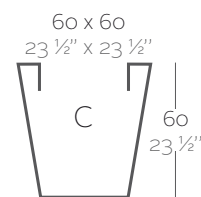

Dimensions Dimensiones

XX XX' : cm in

Squared Cone 15 3/4"
Cono Cuadrado 40 cm

Squared Cone 19 3/4"
Cono Cuadrado 50 cm

Squared Cone 23 1/2"
Cono Cuadrado 60 cm

Squared Cone 31 1/2"
Cono Cuadrado 80 cm

	L Gal	C (d x h) cm in	Simple	Lac. SimpleS
Cono Cuadrado 40 x 40 cm Squared Cone 15 3/4" x 15 3/4"	44 11 1/2	32 x 40 12 1/2" x 15 3/4"	41140	41140F
Cono Cuadrado 50 x 50 cm Squared Cone 19 3/4" x 19 3/4"	86 22 1/2	40 x 50 15 3/4" x 19 3/4"	41150	41150F
Cono Cuadrado 60 x 60 cm Squared Cone 23 1/2" x 23 1/2"	150 39 1/2	48 x 60 19" x 23 1/2"	41160	41160F
Cono Cuadrado 80 x 80 cm Squared Cone 31 1/2" x 31 1/2"	350 92 1/2	64 x 80 24 1/2" x 31 1/2"	41180	41180F