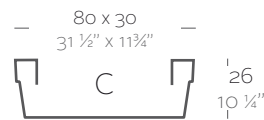

Dimensions Dimensiones

XX XX' : cm in

Conic Jardiniere 23 1/2" x 9 1/2"
 Jardinera Cónica 60 x 20 cm

Conic Jardiniere 31 1/2" x 11 3/4"
 Jardinera Cónica 80 x 30 cm

Conic Jardiniere 39 1/2" x 15 3/4"
 Jardinera Cónica 100 x 40 cm