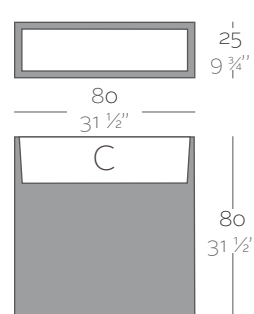

Dimensions Dimensiones

XX XX" : cm in

Wall 31 1/2"
Wall 80

Wall 47 1/4"
Wall 120

Finishes Acabados

Planter made out of polyethylene resin with double wall. Item suitable for indoor and outdoor use.

Maceta en resina de polietileno con doble pared. Producto apto tanto para interior como exterior.