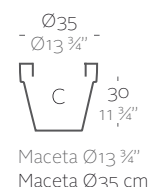

Dimensions Dimensiones

XX XX' : cm in

Colors Colores

_Matte Mate

_Lacquered Lacado

Trays Platos

40130	MACETA Ø30x26 cm	42725	PLATO Ø25 cm
40135	MACETA Ø35x30 cm	42727	PLATO Ø27 cm
40140	MACETA Ø40x35 cm	42731	PLATO Ø31 cm
40145	MACETA Ø45x39 cm	42735	PLATO Ø35 cm
40150	MACETA Ø50x43 cm	42739	PLATO Ø39 cm
40160	MACETA Ø60x52 cm	42747	PLATO Ø47 cm
40180	MACETA Ø80x69 cm	42763	PLATO Ø63 cm
40112	MACETA Ø120x104 cm	42793	PLATO Ø93 cm
40116	MACETA Ø160x138 cm	42712	PLATO Ø120 cm
40120	MACETA Ø200x172 cm	42715	PLATO Ø150 cm