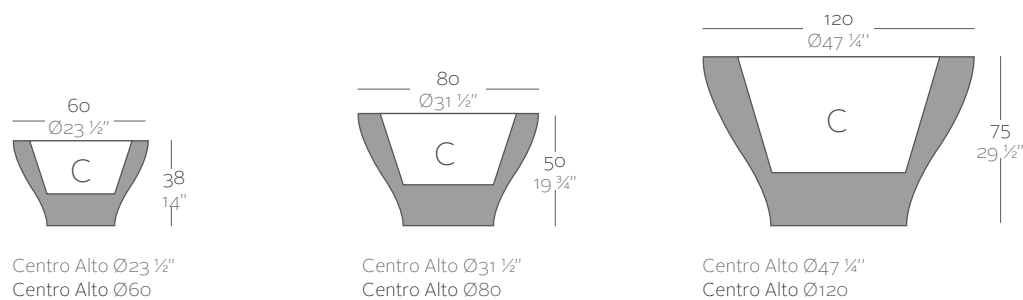

Dimensions Dimensiones

XX XX" : cm in

	L Gal	C (d x h) cm in	Self-Watering Autoriego	Basic	Lacquered Lacado	Light Luz	Led RGB	Led DMX	Led Battery
Centro Alto Ø60 Ø23 1/2"	35 9/2	Ø46 x 24 Ø18" x 9 1/2"	42060R ^b	42060A	42060F ^b	42060W ^{bi}	42060L ^{bi}	42060D	42060Y
Centro Alto Ø80 Ø31 1/2"	78 20 1/2	Ø61 x 32 Ø24" x 12 1/2"	42080R ^b	42080A	42080F ^b	42080W ^{bi}	42080L ^{bi}	42080D	42080Y
Centro Alto Ø120 Ø47 1/2"	310 82	Ø91 x 56 Ø35 3/4" x 22"	42012R ^b	42012A	42012F ^b	42012W ^{bi}	42012L ^{bi}	42012D	42012Y