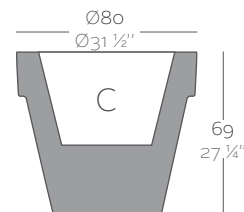

Dimensions Dimensiones

XX XX" : cm in

Maceta Ø19 3/4"
Maceta Ø50

Maceta Ø23 1/2"
Maceta Ø60

Maceta Ø21 1/2"
Maceta Ø80

Maceta Ø31 1/2"
Maceta Ø120

Maceta Ø31 1/2"
Maceta Ø160

Maceta Ø78 3/4"
Maceta Ø200