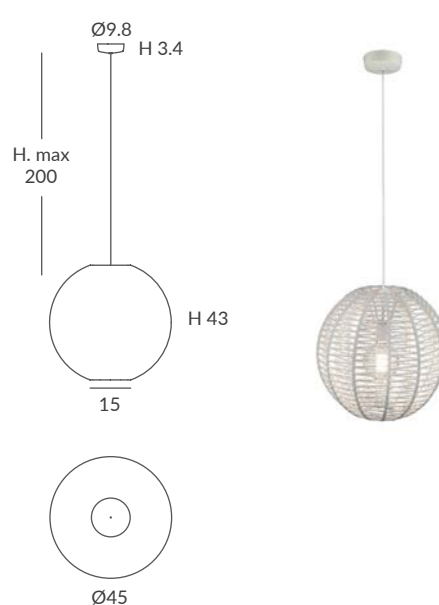

LLUNA

Spherical model, with a new design of handmade zig-zag braiding on a metallic structure, that provides a unique and novel visual impact.

LLUNA colgantes / LLUNA suspensions

REF.
29860/30

COLGANTE / SUSPENSION
IP20 (29860/30)

MATERIAL
Metal y cuerda / *Metal and cord*

ACABADO / FINISH
Florón: blanco mate, negro mate, cromo o níquel satinado
Canopy: matt white, matt black, chrome or satin nickel
Estructura: negra (excepto para cuerda blanca)
Structure: black (except for white cord)
Cuerda: ver colores estándar
Cord: see standard colors

INSTALACIÓN / INSTALLATION
- E27 LED 1x15W Ø6cm 

REF.
29860/45

COLGANTE / SUSPENSION
IP20 (29860/45)

MATERIAL
Metal y cuerda / *Metal and cord*

ACABADO / FINISH
Florón: blanco mate, negro mate, cromo o níquel satinado
Canopy: matt white, matt black, chrome or satin nickel
Estructura: negra (excepto para cuerda blanca)
Structure: black (except for white cord)
Cuerda: ver colores estándar
Cord: see standard colors

INSTALACIÓN / INSTALLATION
- E27 LED 1x15W Ø6cm 
- E27 LED 1x20W Ø12cm 

REF.
29860/60

COLGANTE / SUSPENSION
IP20 (29860/60)

MATERIAL
Metal y cuerda / *Metal and cord*

ACABADO / FINISH
Florón: blanco mate, negro mate, cromo o níquel satinado
Canopy: matt white, matt black, chrome or satin nickel
Estructura: negra (excepto para cuerda blanca)
Structure: black (except for white cord)
Cuerda: ver colores estándar
Cord: see standard colors