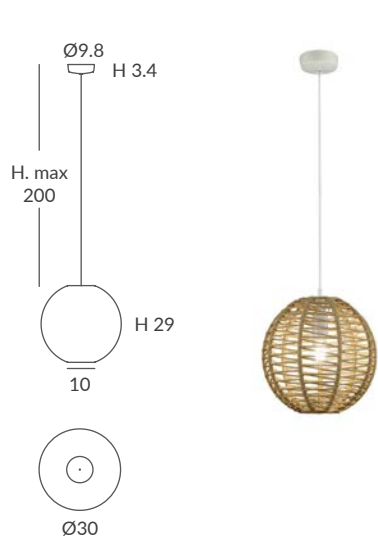

LLUNA

Spherical model, with a new design of handmade zig-zag braiding on a metallic structure, that provides a unique and novel visual impact.

LLUNA colgantes / LLUNA suspensions

REF.
29860/30

COLGANTE / SUSPENSION
IP20 (29860/30)

MATERIAL
Metal y cuerda / *Metal and cord*

ACABADO / FINISH
Florón: blanco mate, negro mate, cromo o níquel satinado
Canopy: matt white, matt black, chrome or satin nickel
Estructura: negra (excepto para cuerda blanca)
Structure: black (except for white cord)
Cuerda: ver colores estándar
Cord: see standard colors

INSTALACIÓN / INSTALLATION
- E27 LED 1x15W Ø6cm 

REF.
29860/45

COLGANTE / SUSPENSION
IP20 (29860/45)

MATERIAL
Metal y cuerda / *Metal and cord*

ACABADO / FINISH
Florón: blanco mate, negro mate, cromo o níquel satinado
Canopy: matt white, matt black, chrome or satin nickel
Estructura: negra (excepto para cuerda blanca)
Structure: black (except for white cord)
Cuerda: ver colores estándar
Cord: see standard colors

INSTALACIÓN / INSTALLATION
- E27 LED 1x15W Ø6cm 
- E27 LED 1x20W Ø12cm 

REF.
29860/60

COLGANTE / SUSPENSION
IP20 (29860/60)

MATERIAL
Metal y cuerda / *Metal and cord*

ACABADO / FINISH
Florón: blanco mate, negro mate, cromo o níquel satinado
Canopy: matt white, matt black, chrome or satin nickel
Estructura: negra (excepto para cuerda blanca)
Structure: black (except for white cord)
Cuerda: ver colores estándar
Cord: see standard colors