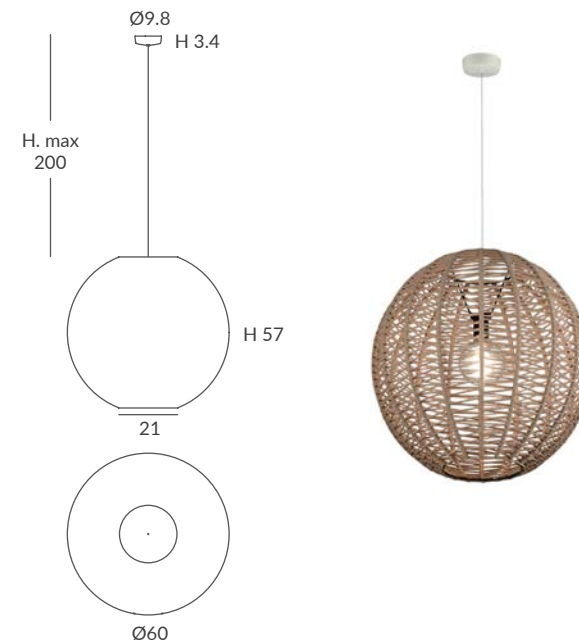

MATERIAL
Metal y cuerda / *Metal and cord*

ACABADO / FINISH
Florón: blanco mate, negro mate, cromo o níquel satinado
Canopy: matt white, matt black, chrome or satin nickel
Estructura: negra (excepto para cuerda blanca)
Structure: black (except for white cord)
Cuerda: ver colores estándar
Cord: see standard colors

INSTALACIÓN / INSTALLATION
- E27 LED 1x15W Ø6cm 

REF.
29860/45

COLGANTE / SUSPENSION
IP20 (29860/45)

MATERIAL
Metal y cuerda / *Metal and cord*

ACABADO / FINISH
Florón: blanco mate, negro mate, cromo o níquel satinado
Canopy: matt white, matt black, chrome or satin nickel
Estructura: negra (excepto para cuerda blanca)
Structure: black (except for white cord)
Cuerda: ver colores estándar
Cord: see standard colors

INSTALACIÓN / INSTALLATION
- E27 LED 1x15W Ø6cm 
- E27 LED 1x20W Ø12cm 

REF.
29860/60

COLGANTE / SUSPENSION
IP20 (29860/60)

MATERIAL
Metal y cuerda / *Metal and cord*

ACABADO / FINISH
Florón: blanco mate, negro mate, cromo o níquel satinado
Canopy: matt white, matt black, chrome or satin nickel
Estructura: negra (excepto para cuerda blanca)
Structure: black (except for white cord)
Cuerda: ver colores estándar
Cord: see standard colors

INSTALACIÓN / INSTALLATION
- E27 LED 1x15W Ø6cm 
- E27 LED 1x20W Ø12cm 

 dim Casambi

Bombillas NO incluidas / *Light bulbs NOT included*

CARTA DE COLORES / COLOR CHART

OCEANS WITHOUT PLASTIC

Colores estándar / Standard colours