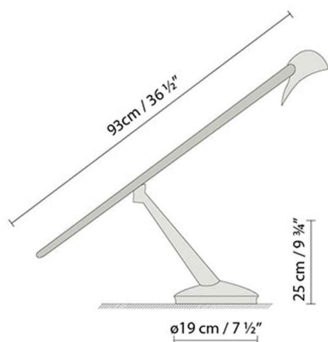

BLUEBIRD T LED