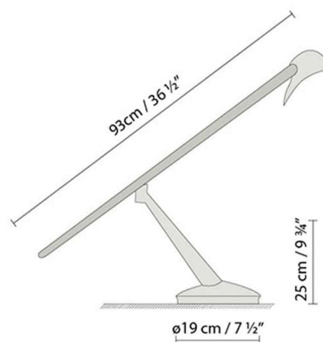

BLUEBIRD T HALO

Raw / Natural Oak

Chrome / Natural Mahogany

CÓDIGO	LUMINARIA	FUENTE DE LUZ	DIM	BOMBILLA	kg
602006	BLUEBIRD T LED RAW	LED 6,3W 840lm 350mA			
602007	BLUEBIRD T LED CHROME	3000K CRI≥90 110-230V	A++		5,5 LED A+

BLUEBIRD T