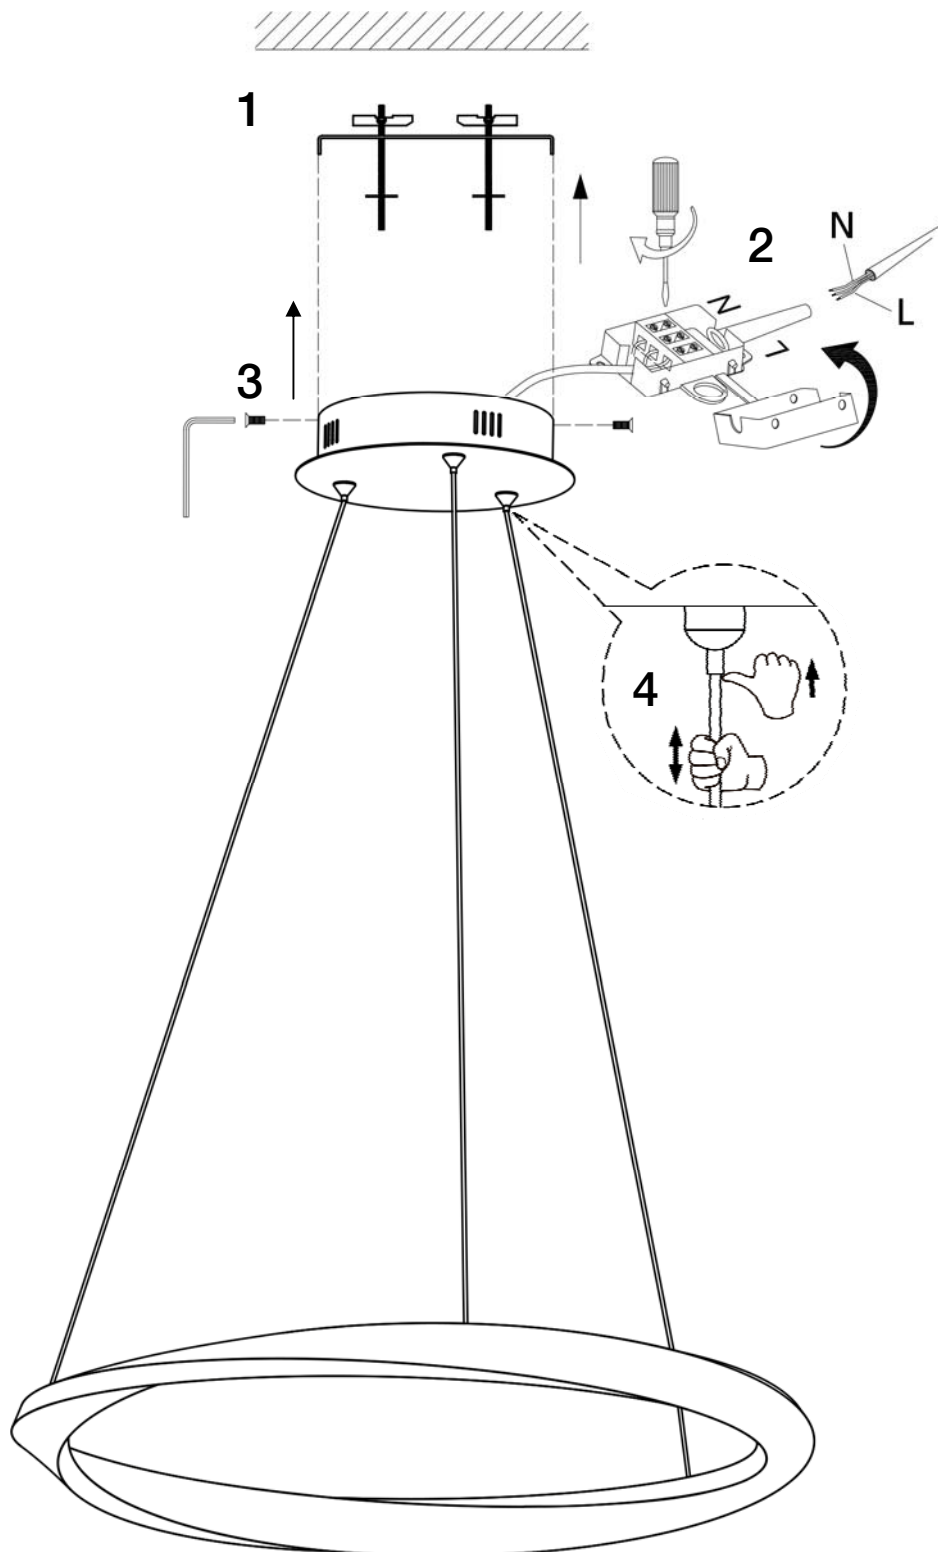

ATENCIÓN: Schuller recomienda que utilice los balancines suministrados en la instalación de esta lámpara.

Para ver la ficha técnica de producto completa, puede usar el siguiente código QR:

ATTENTION: Schuller recommends to use included special screws when installing this lamp.