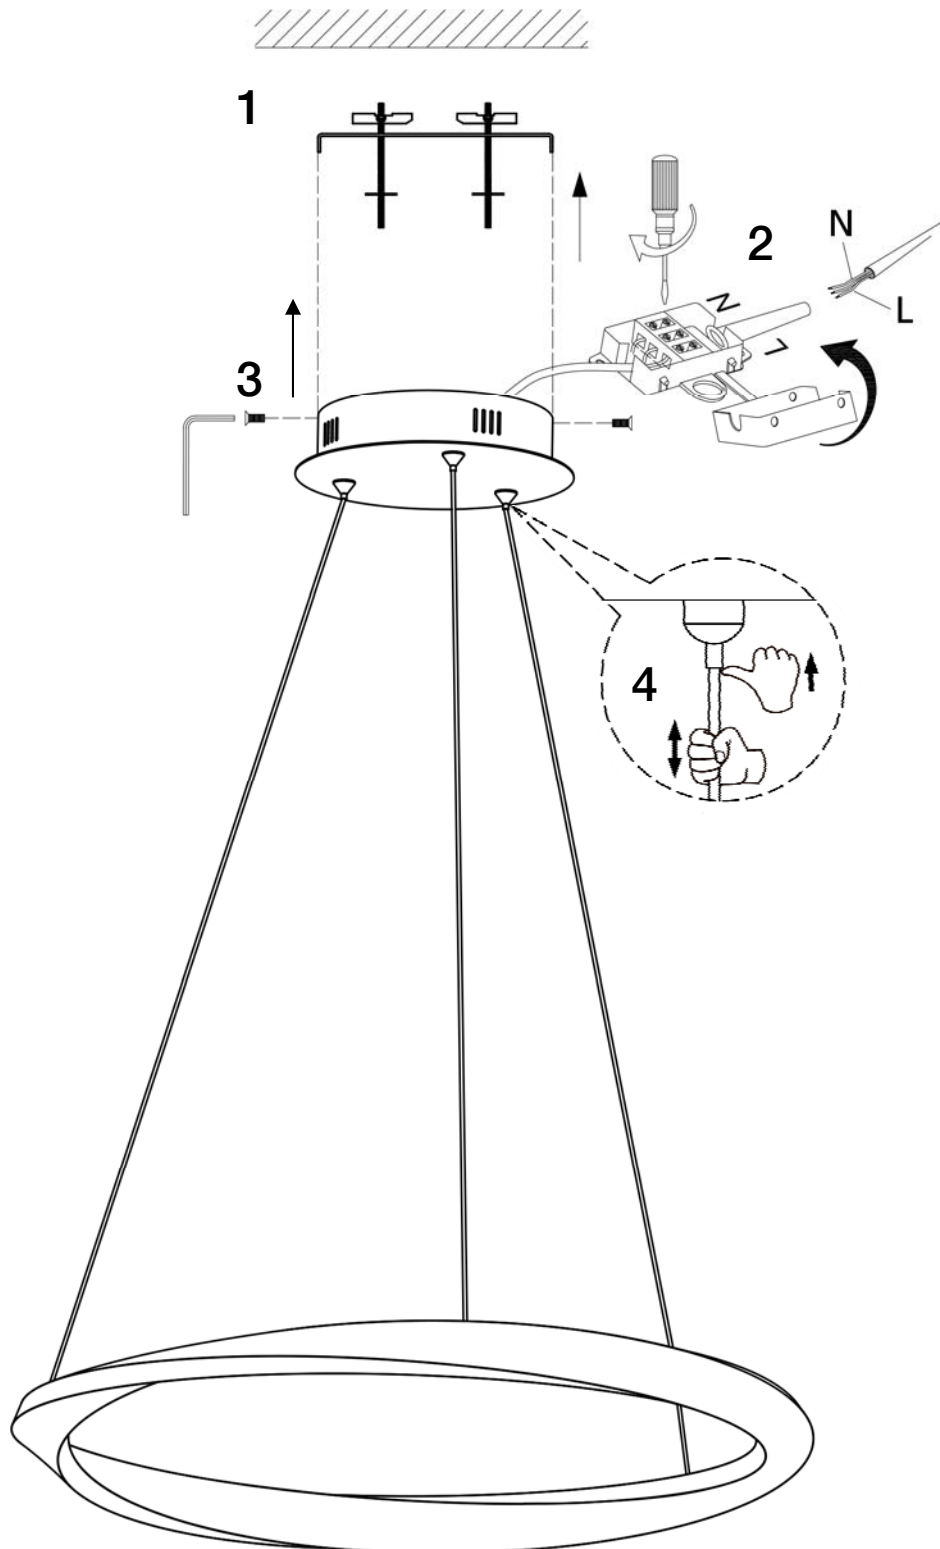

ATENCIÓN: Schuller recomienda que utilice los balancines suministrados en la instalación de esta lámpara.

Para ver la ficha técnica de producto completa, puede usar el siguiente código QR:

ATTENTION: Schuller recommends to use included special screws when installing this lamp.