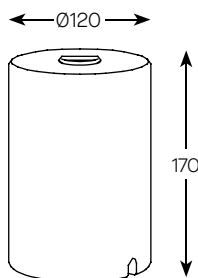

Milan

18330/0

DATOS TÉCNICOS

LUMINARIA PORTÁTIL CON INTERRUPTOR AÉREO EN EL CABLE.

CORRIENTE DE ENTRADA AC 230V 50-60Hz.

1 DOB LED INTEGRADO 9,6W.

MLN PEAK 6754-6755-6756
6757-6758-6759
6760-6761-6762

TECHNICAL DATA

PORTABLE LUMINAIRE WITH CORD SWITCH INCLUDED.

INPUT CURRENT AC 230V 50-60Hz.

1 INTEGRATED LED DOB 9,6W.

Accesorios compatibles Compatible accessories

Base de mármol negro.
Black marble base.

Ref. 2784

Base de mármol negro.
Black marble base.