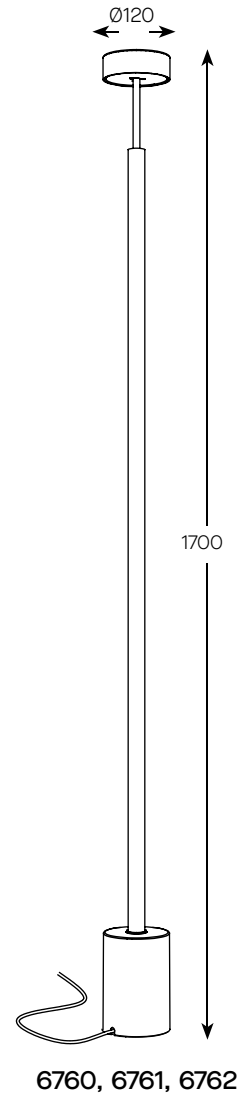

Milan

18330/0

DATOS TÉCNICOS

LUMINARIA PORTÁTIL CON INTERRUPTOR AÉREO EN EL CABLE.

CORRIENTE DE ENTRADA AC 230V 50-60Hz.

1 DOB LED INTEGRADO 9,6W.

MLN PEAK 6754-6755-6756
6757-6758-6759
6760-6761-6762

TECHNICAL DATA

PORTABLE LUMINAIRE WITH CORD SWITCH INCLUDED.

INPUT CURRENT AC 230V 50-60Hz.

1 INTEGRATED LED DOB 9,6W.

Accesorios compatibles Compatible accessories

Base de mármol negro.
Black marble base.

Ref. 2784

Base de mármol negro.
Black marble base.

Ref. 2757

Base de mármol negro.
Black marble base.

Ref. 2757