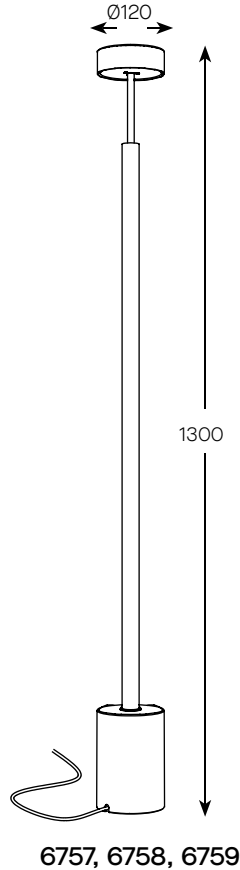

Milan

18330/0

DATOS TÉCNICOS

LUMINARIA PORTÁTIL CON INTERRUPTOR AÉREO EN EL CABLE.

CORRIENTE DE ENTRADA AC 230V 50-60Hz.

1 DOB LED INTEGRADO 9,6W.

MLN PEAK 6754-6755-6756
6757-6758-6759
6760-6761-6762

TECHNICAL DATA

PORTABLE LUMINAIRE WITH CORD SWITCH INCLUDED.

INPUT CURRENT AC 230V 50-60Hz.

1 INTEGRATED LED DOB 9,6W.

Accesorios compatibles Compatible accessories

Base de mármol negro.
Black marble base.

Ref. 2784

Base de mármol negro.
Black marble base.

Ref. 2757

Base de mármol negro.
Black marble base.

Ref. 2757