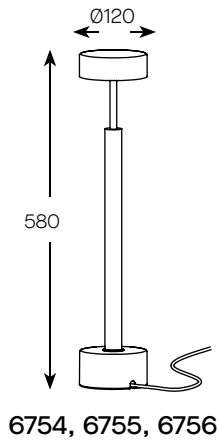

Milan

18330/0

DATOS TÉCNICOS

LUMINARIA PORTÁTIL CON INTERRUPTOR AÉREO EN EL CABLE.

CORRIENTE DE ENTRADA AC 230V 50-60Hz.

1 DOB LED INTEGRADO 9,6W.

MLN PEAK 6754-6755-6756
6757-6758-6759
6760-6761-6762

TECHNICAL DATA

PORTABLE LUMINAIRE WITH CORD SWITCH INCLUDED.

INPUT CURRENT AC 230V 50-60Hz.

1 INTEGRATED LED DOB 9,6W.

Accesorios compatibles Compatible accessories

Base de mármol negro.
Black marble base.

Ref. 2784

Base de mármol negro.
Black marble base.

Ref. 2757

Base de mármol negro.
Black marble base.

Ref. 2757