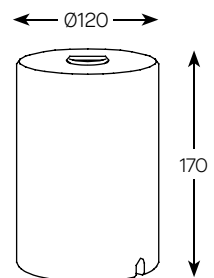

Milan

18330/0

DATOS TÉCNICOS

LUMINARIA PORTÁTIL CON INTERRUPTOR AÉREO EN EL CABLE.

CORRIENTE DE ENTRADA AC 230V 50-60Hz.

1 DOB LED INTEGRADO 9,6W.

MLN PEAK 6754-6755-6756
6757-6758-6759
6760-6761-6762

TECHNICAL DATA

PORTABLE LUMINAIRE WITH CORD SWITCH INCLUDED.

INPUT CURRENT AC 230V 50-60Hz.

1 INTEGRATED LED DOB 9,6W.

Accesorios compatibles Compatible accessories

Base de mármol negro.
Black marble base.

Ref. 2784

Base de mármol negro.
Black marble base.

Ref. 2757

Base de mármol negro.
Black marble base.

Ref. 2757