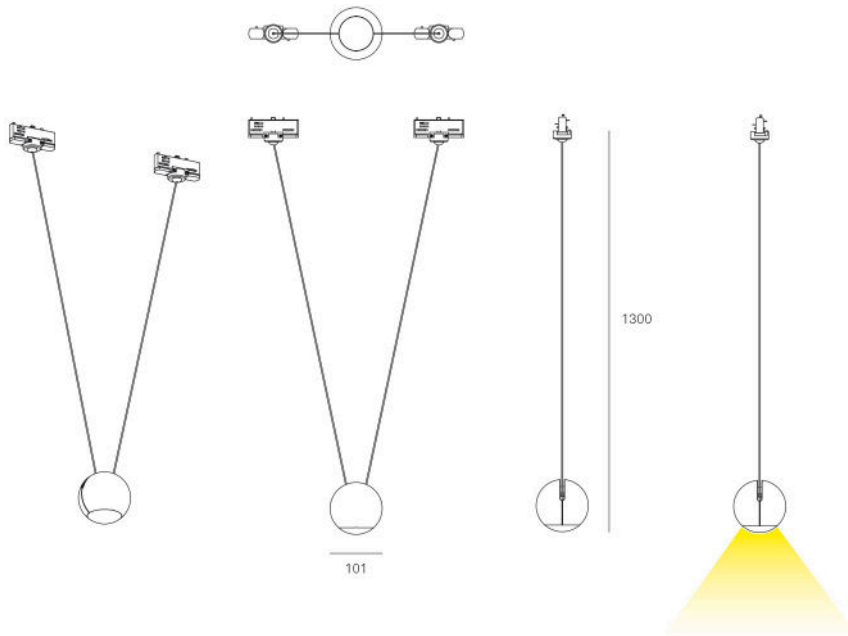

ESPECIFICACIONES TÉCNICAS / ACABADOS
TECHNICAL DATA / FINISHED

BO-LA / 6566

Jordi Jané

BL

∅ 101

H 1300

1 x Led Paragon 7 W. | 560 lumens x1 | 2700 K | 80 Ra | Dim.
EEL: A

LM70 | Mc. Adams: 3 | |

DESCRIPCIÓN
DESCRIPTION

COMENTARIOS / COMMENTS