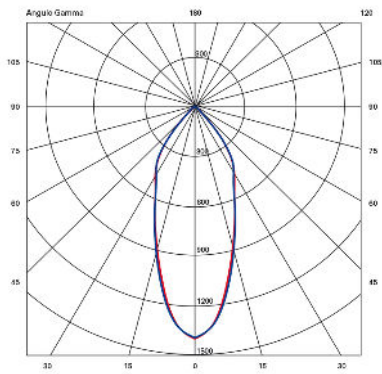

ESPECIFICACIONES TÉCNICAS / ACABADOS
TECHNICAL DATA / FINISHED

BO-LA / 6566

Jordi Jané

BL

∅ 101

H 1300

1 x Led Paragon 7 W. | 560 lumens x1 | 2700 K | 80 Ra | Dim.
EEL: A

LM70 | Mc. Adams: 3 | |

DESCRIPCIÓN
DESCRIPTION

COMENTARIOS / COMMENTS